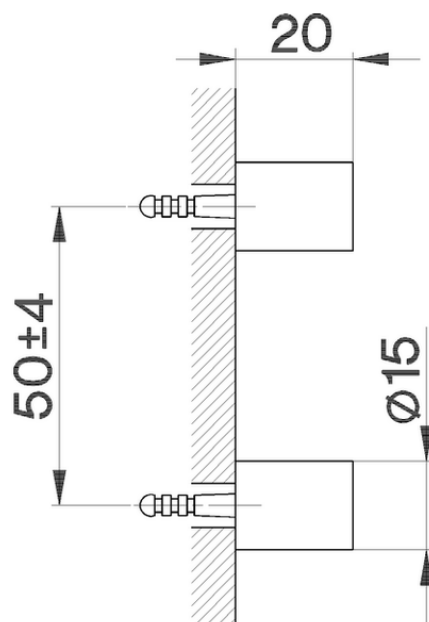

## Set de fijación escobillero de pared ACCESORIOS BAÑO\_SY090660

SY090660

<https://es.cisal.it/set-de-fijacion-escobillero-de-pared-accesorios-bano-sy090660>

2024-12-22