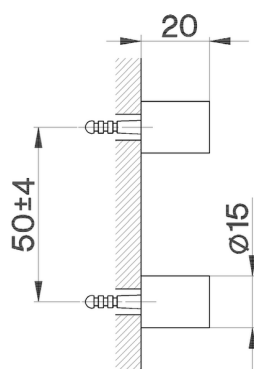

## Set de fijación escobillero de pared ACCESORIOS BAÑO\_SY090660

MODELO **SY090660**

Set de fijación escobillero de pared

ACABADOS DISPONIBLES

**21** 21 Cromo

**2B** 2B Niquel Brillo

**2F** 2F Niquel Cepillado

**2P** 2P Oro Rosa

**2Q** 2Q Black Titanium

**40** 40 Negro Mate

**4Q** 4Q Blanco Mate

CARACTERÍSTICAS

2024-12-22