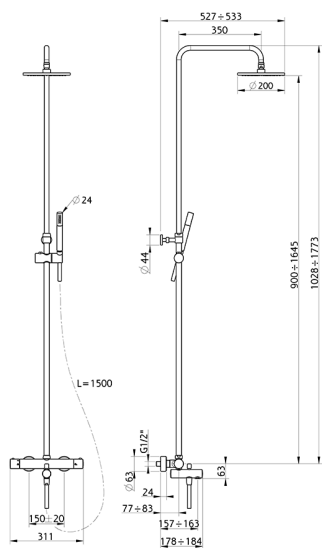

## Columna termostática bañera 3 funciones SLIM\_SMC83016

MODELO **SMC83016**

Columna termostática bañera 3 funciones, devia stop 2 salidas, columna telescópica, soporte duchita corredizo, duchita una función minimal de Latón, rociador redondo Ø 200 mm es. 8 mm de LATÓN, flexible liso SUPREME 150 cm

ACABADOS DISPONIBLES

**21** 21 Cromo

**40** 40 Negro Mate

CARACTERÍSTICAS

Recambio Cartucho **22.04A.AR - ZZ97279004**

**Cartucho Termostático Argo 2 (filtro lungo)**

### DeviaStop

La tecnología Cisal DeviaStop le permite ajustar el caudal de agua y dirigirla hacia la salida elegida (rociador superior, ducha de mano, etc.).