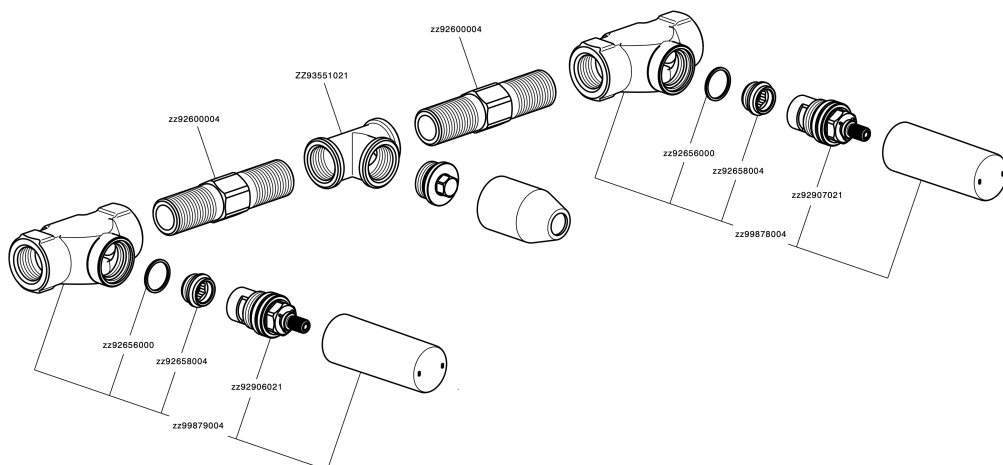

## Parte externa lavabo de pared CHERIE\_CF013510

CF013510

<https://es.cisal.it/parte-externa-lavabo-de-pared-cherie-cf013510>

## Parte empotrada lavabo de pared EMPOTRADO\_ZA033511

ZA033511

<https://es.cisal.it/parte-empotrada-lavabo-de-pared-empotrado-za033511>

2024-11-23