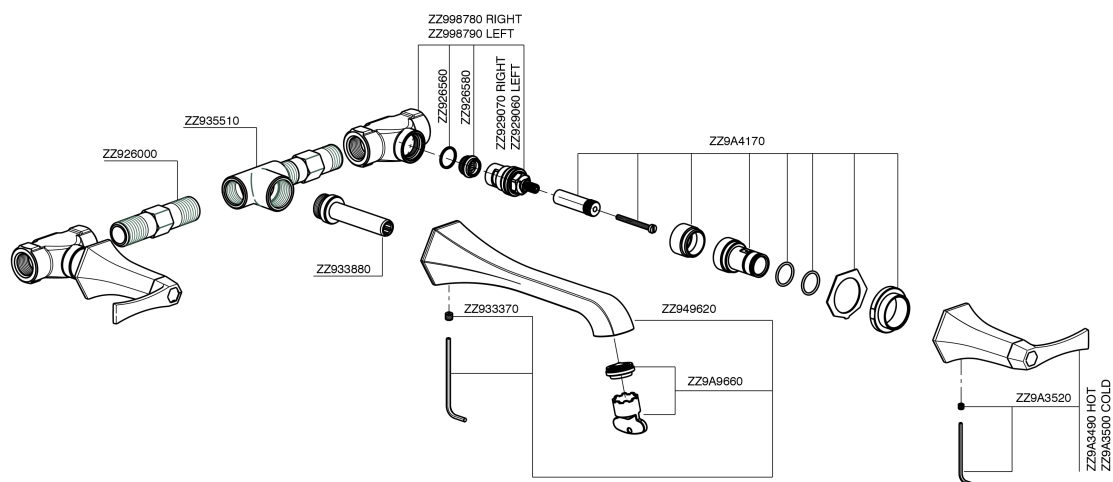

## Parte externa lavabo de pared CHERIE\_CF013510

CF013510

<https://es.cisal.it/parte-externa-lavabo-de-pared-cherie-cf013510>

## Parte empotrada lavabo de pared EMPOTRADO\_ZA033511

ZA033511

<https://es.cisal.it/parte-empotrada-lavabo-de-pared-empotrado-za033511>

2024-11-23