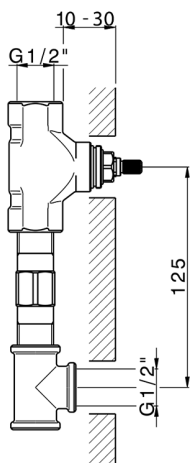

2024-11-23