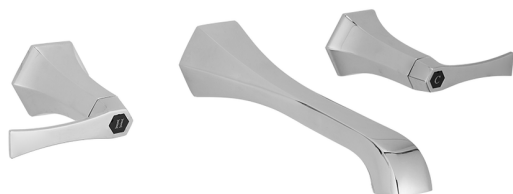

## Parte externa lavabo de pared CHERIE\_CF013510

MODELO **CF013510**

Parte externa lavabo de pared, sin parte empotrada, para art. ZA033511

### ACABADOS DISPONIBLES

- 
**6T** 6T Cromo/Negro Mate
- 
**7C** 7C Oro/Negro Mate
- 
**7D** 7D Niquel Brillo/Negro Mate
- 
**7E** 7E Oro Rosa/Negro Mate

### CARACTERÍSTICAS

Instalación	<b>Empotrado</b>
Empotrado 1	<b>ZA033511</b>

**Parte externa lavabo de pared CHERIE\_CF013510**

CF013510

<https://es.cisal.it/parte-externa-lavabo-de-pared-cherie-cf013510>

## Parte empotrada lavabo de pared EMPOTRADO\_ZA033511

MODELO **ZA033511**

Parte empotrada lavabo de pared, con montura de derecha y montura de izquierda

ACABADOS DISPONIBLES

 **04** 04 Sin acabado

CARACTERÍSTICAS