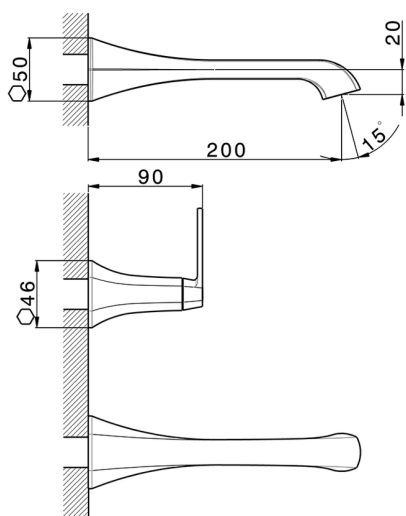

## Parte externa lavabo de pared CHERIE\_CF013510

MODELO **CF013510**

Parte externa lavabo de pared, sin parte empotrada, para art. ZA033511

### CARACTERÍSTICAS

Instalación	<b>Empotrado</b>
Empotrado 1	<b>ZA033511</b>

**Parte externa lavabo de pared CHERIE\_CF013510**

CF013510

<https://es.cisal.it/parte-externa-lavabo-de-pared-cherie-cf013510>

## Parte empotrada lavabo de pared EMPOTRADO\_ZA033511

MODELO **ZA033511**

Parte empotrada lavabo de pared, con montura de derecha y montura de izquierda

ACABADOS DISPONIBLES

 **04** 04 Sin acabado

CARACTERÍSTICAS