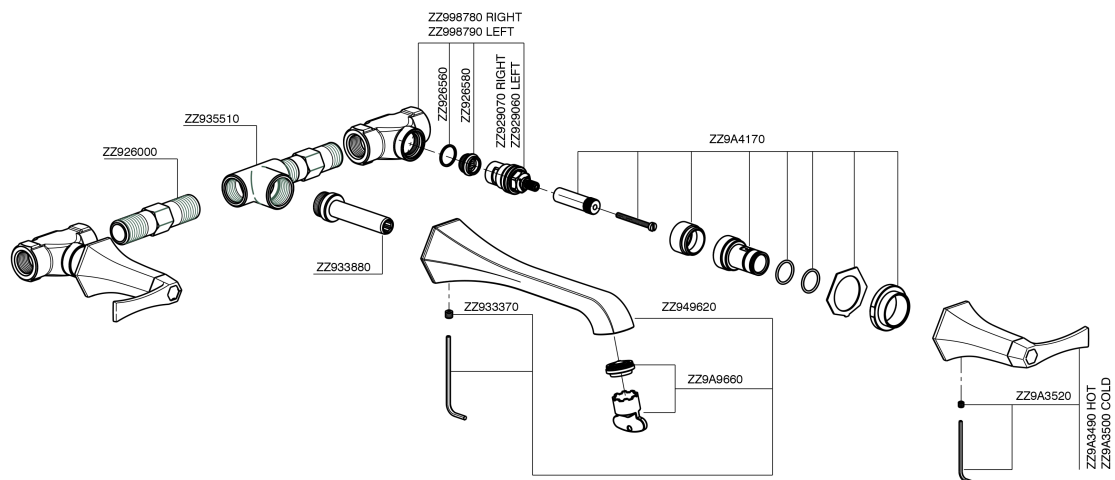

## Parte externa lavabo de pared CHERIE\_CF013510

MODELO **CF013510**

Parte externa lavabo de pared, sin parte empotrada, para art. ZA033511

### CARACTERÍSTICAS

Instalación	<b>Empotrado</b>
Empotrado 1	<b>ZA033511</b>

**Parte externa lavabo de pared CHERIE\_CF013510**

CF013510

<https://es.cisal.it/parte-externa-lavabo-de-pared-cherie-cf013510>

## Parte empotrada lavabo de pared EMPOTRADO\_ZA033511

MODELO **ZA033511**

Parte empotrada lavabo de pared, con montura de derecha y montura de izquierda

ACABADOS DISPONIBLES

 **04** 04 Sin acabado

CARACTERÍSTICAS