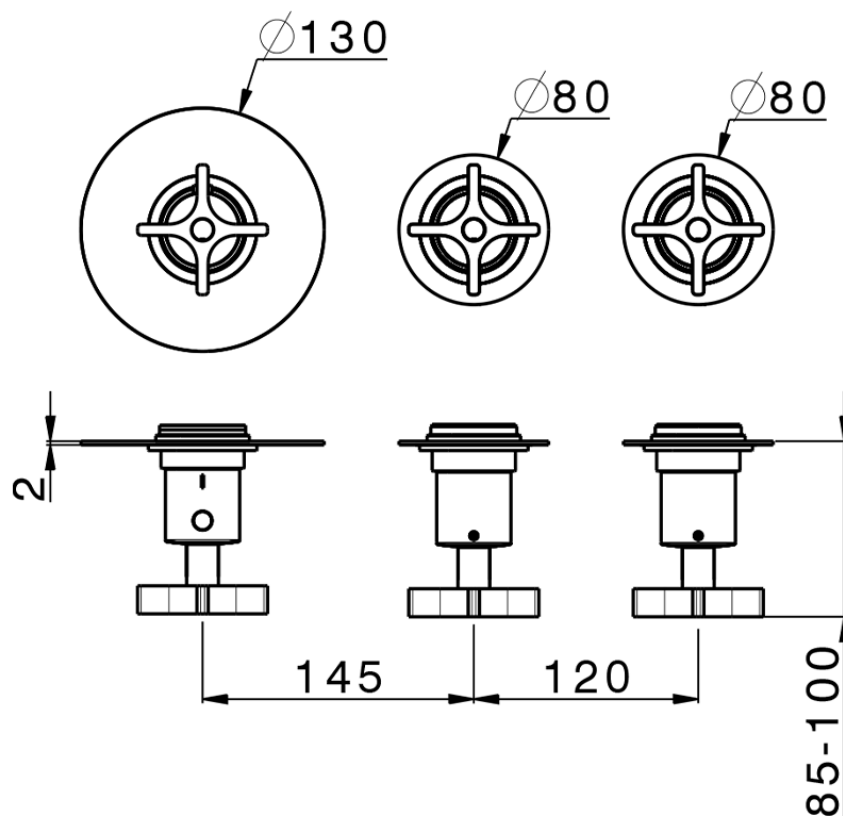

Parte externa termostático ducha 2 funciones WELLNESS_GS00R200

GS00R200

<https://es.cisal.it/parte-externa-termostatico-ducha-2-funciones-wellness-gs00r200>

ZA00V200

<https://es.cisal.it/parte-empotrada-termostatico-ducha-2-funciones-empotrado-za00v200>

ZA00R200

<https://es.cisal.it/parte-empotrada-termostatico-ducha-2-funciones-empotrado-za00r200>

2025-01-15