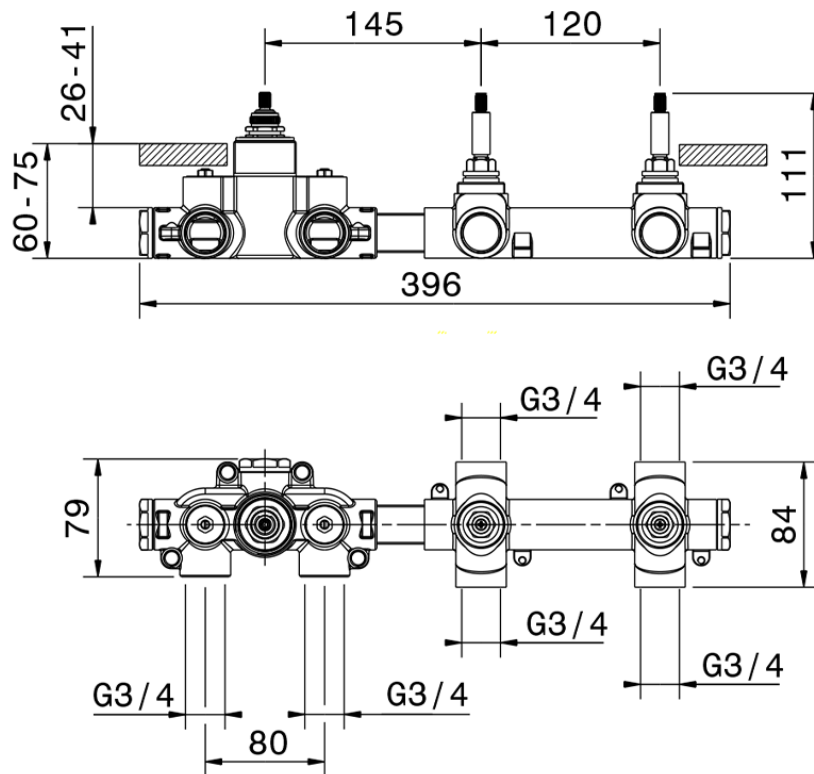

Parte externa termostático ducha 2 funciones WELLNESS_GS00R200

GS00R200

<https://es.cisal.it/parte-externa-termostatico-ducha-2-funciones-wellness-gs00r200>

ZA00V200

<https://es.cisal.it/parte-empotrada-termostatico-ducha-2-funciones-empotrado-za00v200>

ZA00R200

<https://es.cisal.it/parte-empotrada-termostatico-ducha-2-funciones-empotrado-za00r200>

2025-01-15