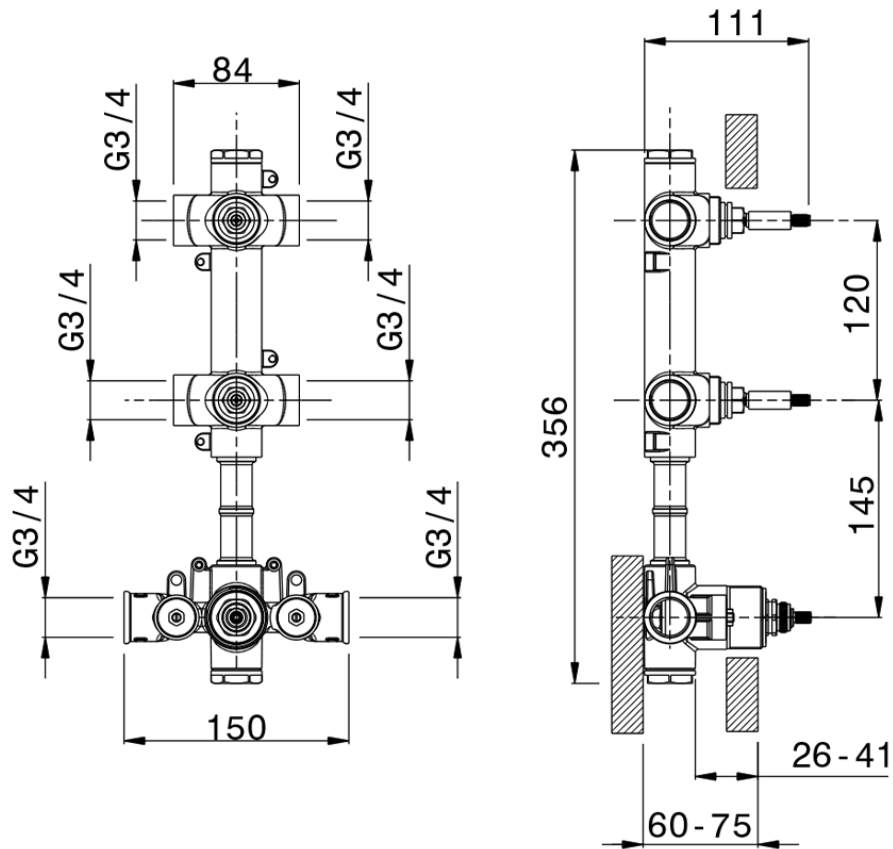

Parte externa termostático ducha 2 funciones WELLNESS_GS00R200

GS00R200

<https://es.cisal.it/parte-externa-termostatico-ducha-2-funciones-wellness-gs00r200>

ZA00V200

<https://es.cisal.it/parte-empotrada-termostatico-ducha-2-funciones-empotrado-za00v200>

ZA00R200

<https://es.cisal.it/parte-empotrada-termostatico-ducha-2-funciones-empotrado-za00r200>

2025-01-15