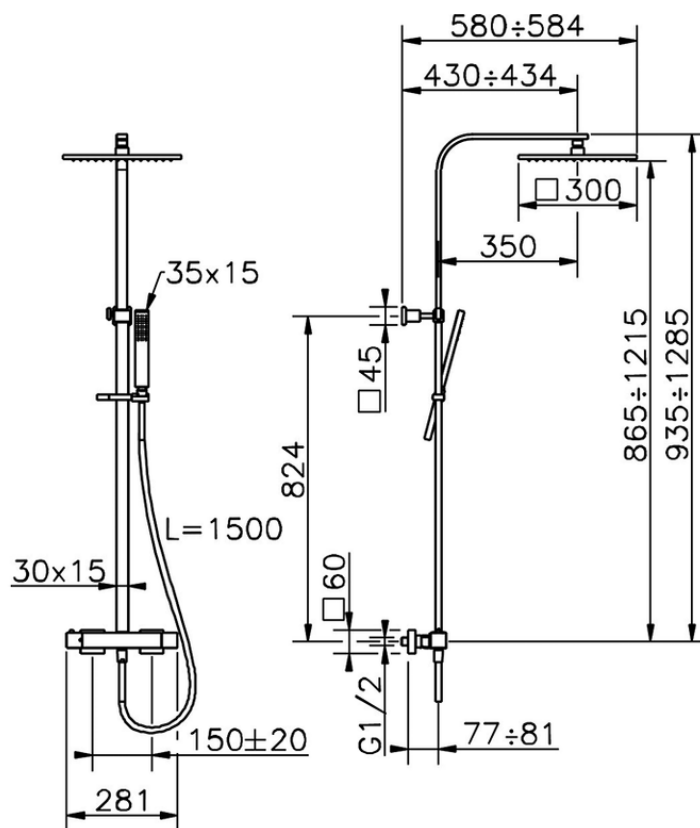

Columna termostática ducha 2 funciones WAVE_WEC86010

WEC86010

<https://es.cisal.it/columna-termostatica-ducha-2-funciones-wave-wec86010>

2025-01-15