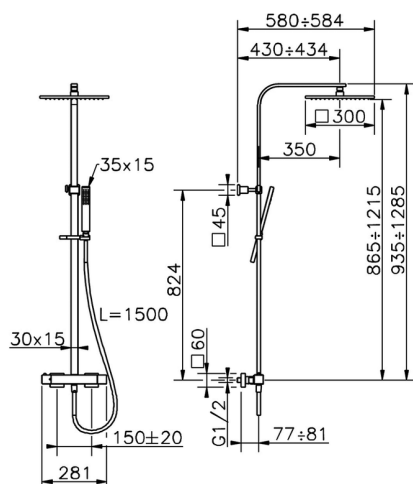

## Columna termostática ducha 2 funciones WAVE\_WEC86010

MODELO **WEC86010**

Columna termostática ducha 2 funciones, devia stop 2 salidas, columna telescópica, soporte duchita corredizo, duchita una función minimalista 35x15 mm Latón, rociador cuadrado 300x300 mm es.8 mm de LATÓN, flexible liso SUPREME 150 cm

ACABADOS DISPONIBLES

**21** 21 Cromo

**2F** 2F Niquel Cepillado

CARACTERÍSTICAS

Recambio Cartucho **22.04A.AR - ZZ97279004**

**Cartucho Termostático Argo 2 (filtro lungo)**

### DeviaStop

La tecnología Cisal DeviaStop le permite ajustar el caudal de agua y dirigirla hacia la salida elegida (rociador superior, ducha de mano, etc.).