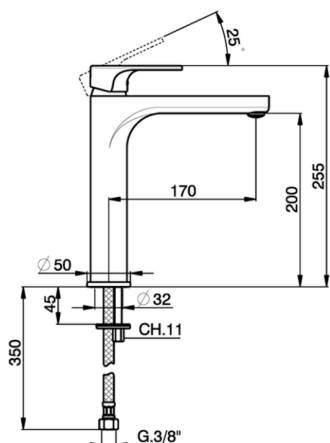

Lavabo monomando alto ALMA_A3003540

MODELO **A3003540**

Lavabo monomando alto, sin desagüe automático, latiguillos acero G.3/8"

ACABADOS DISPONIBLES

-  **21** 21 Cromo
-  **2F** 2F Niquel Cepillado
-  **40** 40 Negro Mate

CARACTERÍSTICAS

Recambio Cartucho **ZZ95435000**

Cartucho Monomando 35 mm

EcoStop

La función EcoStop limita el caudal del agua aproximadamente el 50% de la salida máxima con una leve resistencia en la maneta. Basta con empujar ligeramente más allá de la mitad del tope sólo cuando se requiera la salida máxima de agua. Esto permitirá ahorrar hasta un 50% de agua.

Lavabo monomando alto ALMA_A3003540

A3003540

<https://es.cisal.it/lavabo-monomando-alto-alma-a3003540>

2026-05-05