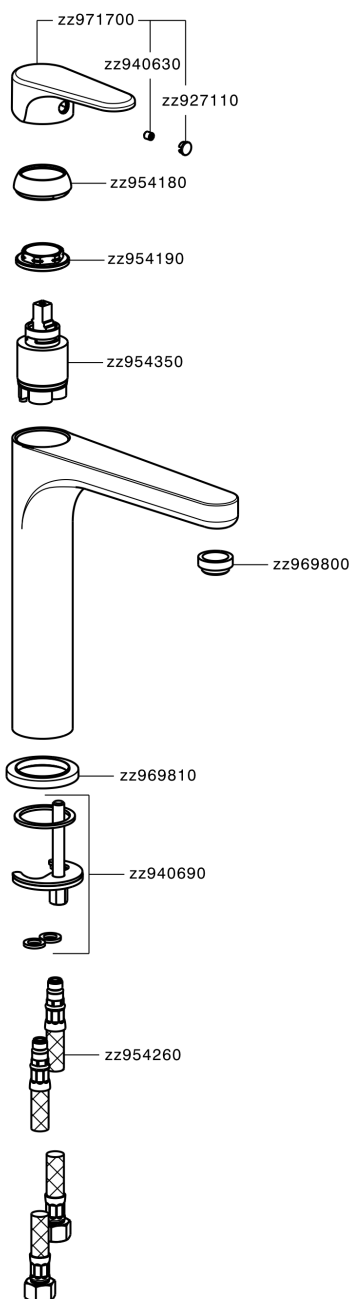

Lavabo monomando alto ALMA_A3003540

MODELO **A3003540**

Lavabo monomando alto, sin desagüe automático, latiguillos acero G.3/8"

ACABADOS DISPONIBLES

-  **21** 21 Cromo
-  **2F** 2F Niquel Cepillado
-  **40** 40 Negro Mate

CARACTERÍSTICAS

Recambio Cartucho **ZZ95435000**

Cartucho Monomando 35 mm

EcoStop

La función EcoStop limita el caudal del agua aproximadamente el 50% de la salida máxima con una leve resistencia en la maneta. Basta con empujar ligeramente más allá de la mitad del tope sólo cuando se requiera la salida máxima de agua. Esto permitirá ahorrar hasta un 50% de agua.

Lavabo monomando alto ALMA_A3003540

A3003540

<https://es.cisal.it/lavabo-monomando-alto-alma-a3003540>

2026-05-05