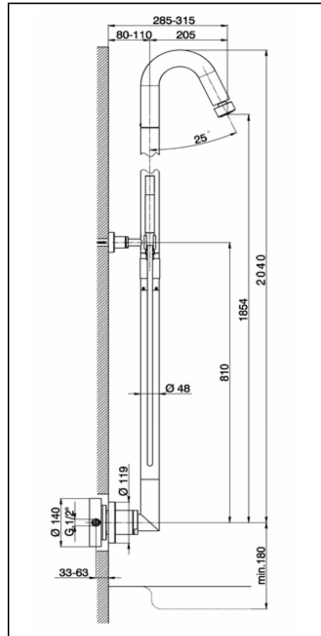

cisal

ST 00505 - ST 000510

ST005100

<https://es.cisal.it/columna-monomando-ducha-de-suelo-columnas-ducha-st005100>

Columna monomando ducha de suelo COLUMNAS DUCHA_ST005100

cisal

ST 00505 - ST 000510

NR.	DESCRIZIONE DESCRIPTION BESCHREIBUNG DESCRIPTION	N.CODICE CODE NO. WERSKNR. NR.CODE	NR.	DESCRIZIONE DESCRIPTION BESCHREIBUNG DESCRIPTION	N.CODICE CODE NO. WERSKNR. NR.CODE	NR.	DESCRIZIONE DESCRIPTION BESCHREIBUNG DESCRIPTION	N.CODICE CODE NO. WERSKNR. NR.CODE
1	Placchetta per leva neutra Cap for lever Abdeckkappe f/Hebel Plaquette levier	ZZ927110	7	O.R. 11 NBR 75 SH. O.R. 11 NBR 75 SH. O.R. 11 NBR 75 SH. O.R. 11 NBR 75 SH.	ZZ926900	15	Calotta bloccaggio cartuccia Nut for mixing valve Mutter f/Kartusche Ecrou pour cartouche	ZZ937930
2	Vite M.6 Screw M.6 Schraube M.6 Vis M.6	ZZ941090	8	Rondella antifrizione Dichtung fuer Huelse Washer for covering tube Joint pour bague couverture	ZZ941030	16	Cartuccia monocomando Mixing valve Kartusche Cartouche mitigeurs	ZZ937920
3	Snodo 20/22 Joint 20/22 Gelenkstueck 20/22 Rotule 20/22	ZZ941120	9	Canotto copricartuccia Tube for escutcheon Huelse f.Abdeckkappe Canot couvre-cartouche	ZZ937890	17	Asta deviazione completa Complete diverting rod Umstellung Tige inverseur complete	ZZ933140
4	Guarnizione 20,8x16x1,5 Gasket 20,8x16x1,5 Dichtung 20,8x16x1,5 Joint 20,8x16x1,5	ZZ941130	9-1	Guarnizione per canotto copricartuccia Gasket for tube for escutcheon Dichtung Huelse f.Abdeckkappe Joint pour canot couvre-cartouche	ZZ937900	18	Perno di fissaggio Pin Zapfen Vis	ZZ942390
5	Corpo soffione doccia Showerhead's body Koeper der Kopfbrause Corps pomme de douche	ZZ941100	10	Asta leva monocomando Rod for Lever Stange fuer Hebel Tige levier mitigeur	ZZ937910	19	Flex PVC 150 cm Ø14 1/2"x1/2" conico Flex PVC 150 cm Ø14 1/2"x1/2" Braueschl. PVC 150 cm Ø14 1/2"x1/2" Flex.PVC 150 cm Ø14 1/2"x1/2"	ZA009030
5-1	Disco soffione doccia Showerhead's disc Disk der Kopfbrause Disque pour pomme de douche	ZZ941140	11	Terminale leva "LS" Knob for lever "LS" Design Griffelement "LS" Embout levier "LS"	LS010000	20	Valvola anti-ritorno Ø15 per doccia Back-flow valve Ø15 Durchflussverhinderer Ø15 Clapet anti-retour Ø15	ZZ929560
5-2	Vite W.3/16x16 tb. Screw W.3/16x16 tb. Schraube W.3/16x16 tb. Vis W.3/16x16 tb.	ZZ941150	12	Rondella antifrizione Dichtung fuer Huelse Washer for covering tube Joint pour bague couverture	ZZ937940	21	Doccia minimale Minimal handshower Handbrause minimal Douchette minimal	DS014090
5-3	Placchetta Cap Abdeckkappe Plaquette	ZZ941160	13	Pomolo per deviazione Knob for diverter Zugknopf Umsteller Pommeau pour inverseur	ZZ933290			
6	Anello per canna Ring for spout Ring fuer Auslauf Bague pour bec	ZZ941020	14	Vite M.4x8 Screw M.4x8 Schraube M.4x8 Vis M.4x8	ZZ938030			