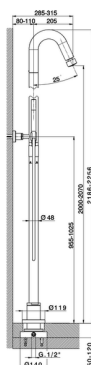

ACABADOS DISPONIBLES

21 21 Cromo

2A 2A Niquel Satinado Cepillado

CARACTERÍSTICAS

Monomando **1**

Recambio Cartucho **ZZ93792000**

Cartucho Monomando 38 mm