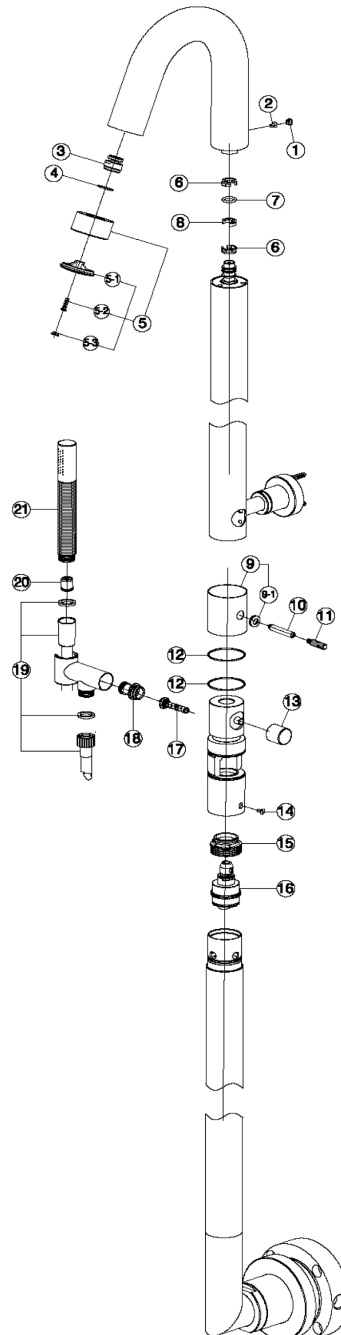

Columna monomando ducha de suelo COLUMNAS DUCHA_ST005100

cisal

ST 00505 - ST 000510

ST005100

<https://es.cisal.it/columna-monomando-ducha-de-suelo-columnas-ducha-st005100>

Columna monomando ducha de suelo COLUMNAS DUCHA_ST005100

cisal

ST 00505 - ST 000510

NR.	DESCRIZIONE DESCRIPTION BESCHREIBUNG DESCRIPTION	N.CODICE CODE NO. WERSKNR. NR.CODE	NR.	DESCRIZIONE DESCRIPTION BESCHREIBUNG DESCRIPTION	N.CODICE CODE NO. WERSKNR. NR.CODE	NR.	DESCRIZIONE DESCRIPTION BESCHREIBUNG DESCRIPTION	N.CODICE CODE NO. WERSKNR. NR.CODE
1	Placchetta per leva neutra Cap for lever Abdeckkappe f/Hebel Plaquette levier	ZZ927110	7	O.R. 11 NBR 75 SH. O.R. 11 NBR 75 SH. O.R. 11 NBR 75 SH. O.R. 11 NBR 75 SH.	ZZ926900	15	Calotta bloccaggio cartuccia Nut for mixing valve Mutter f/Kartusche Ecrou pour cartouche	ZZ937930
2	Vite M.6 Screw M.6 Schraube M.6 Vis M.6	ZZ941090	8	Rondella antifrizione Dichtung fuer Huelse Washer for covering tube Joint pour bague couverture	ZZ941030	16	Cartuccia monocomando Mixing valve Kartusche Cartouche mitigeurs	ZZ937920
3	Snodo 20/22 Joint 20/22 Gelenkstueck 20/22 Rotule 20/22	ZZ941120	9	Canotto copricartuccia Tube for escutcheon Huelse f.Abdeckkappe Canot couvre-cartouche	ZZ937890	17	Asta deviazione completa Complete diverting rod Umstellung Tige inverseur complete	ZZ933140
4	Guarnizione 20,8x16x1,5 Gasket 20,8x16x1,5 Dichtung 20,8x16x1,5 Joint 20,8x16x1,5	ZZ941130	9-1	Guarnizione per canotto copricartuccia Gasket for tube for escutcheon Dichtung Huelse f.Abdeckkappe Joint pour canot couvre-cartouche	ZZ937900	18	Perno di fissaggio Pin Zapfen Vis	ZZ942390
5	Corpo soffione doccia Showerhead's body Koeper der Kopfbrause Corps pomme de douche	ZZ941100	10	Asta leva monocomando Rod for Lever Stange fuer Hebel Tige levier mitigeur	ZZ937910	19	Flex PVC 150 cm Ø14 1/2"x1/2" conico Flex PVC 150 cm Ø14 1/2"x1/2" Braueschl. PVC 150 cm Ø14 1/2"x1/2" Flex.PVC 150 cm Ø14 1/2"x1/2"	ZA009030
5-1	Disco soffione doccia Showerhead's disc Disk der Kopfbrause Disque pour pomme de douche	ZZ941140	11	Terminale leva "LS" Knob for lever "LS" Design Griffelement "LS" Embout levier "LS"	LS010000	20	Valvola anti-ritorno Ø15 per doccia Back-flow valve Ø15 Durchflussverhinderer Ø15 Clapet anti-retour Ø15	ZZ929560
5-2	Vite W.3/16x16 tb. Screw W.3/16x16 tb. Schraube W.3/16x16 tb. Vis W.3/16x16 tb.	ZZ941150	12	Rondella antifrizione Dichtung fuer Huelse Washer for covering tube Joint pour bague couverture	ZZ937940	21	Doccia minimale Minimal handshower Handbrause minimal Douchette minimal	DS014090
5-3	Placchetta Cap Abdeckkappe Plaquette	ZZ941160	13	Pomolo per deviazione Knob for diverter Zugknopf Umsteller Pommeau pour inverseur	ZZ933290			
6	Anello per canna Ring for spout Ring fuer Auslauf Bague pour bec	ZZ941020	14	Vite M.4x8 Screw M.4x8 Schraube M.4x8 Vis M.4x8	ZZ938030			

ST005100

<https://es.cisal.it/columna-monomando-ducha-de-suelo-columnas-ducha-st005100>

2026-06-14