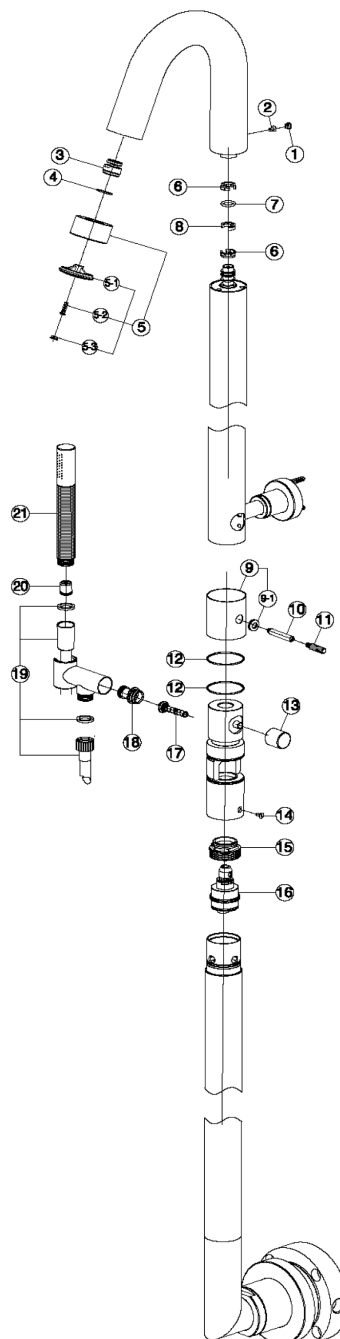

Columna monomando ducha de suelo COLUMNAS DUCHA_ST005100

cisal

ST 00505 - ST 000510

ST005100

<https://es.cisal.it/columna-monomando-ducha-de-suelo-columnas-ducha-st005100>

Columna monomando ducha de suelo COLUMNAS DUCHA_ST005100

cisal

ST 00505 - ST 000510

NR.	DESCRIZIONE DESCRIPTION BESCHREIBUNG DESCRIPTION	N.CODICE CODE NO. WERSKNR. NR.CODE	NR.	DESCRIZIONE DESCRIPTION BESCHREIBUNG DESCRIPTION	N.CODICE CODE NO. WERSKNR. NR.CODE	NR.	DESCRIZIONE DESCRIPTION BESCHREIBUNG DESCRIPTION	N.CODICE CODE NO. WERSKNR. NR.CODE
1	Placchetta per leva neutra Cap for lever Abdeckkappe f/Hebel Plaquette levier	ZZ927110	7	O.R. 11 NBR 75 SH. O.R. 11 NBR 75 SH. O.R. 11 NBR 75 SH. O.R. 11 NBR 75 SH.	ZZ926900	15	Calotta bloccaggio cartuccia Nut for mixing valve Mutter f/Kartusche Ecrou pour cartouche	ZZ937930
2	Vite M.6 Screw M.6 Schraube M.6 Vis M.6	ZZ941090	8	Rondella antifrizione Dichtung fuer Huelse Washer for covering tube Joint pour bague couverture	ZZ941030	16	Cartuccia monocomando Mixing valve Kartusche Cartouche mitigeurs	ZZ937920
3	Snodo 20/22 Joint 20/22 Gelenkstueck 20/22 Rotule 20/22	ZZ941120	9	Canotto copricartuccia Tube for escutcheon Huelse f.Abdeckkappe Canot couvre-cartouche	ZZ937890	17	Asta deviazione completa Complete diverting rod Umstellung Tige inverseur complete	ZZ933140
4	Guarnizione 20,8x16x1,5 Gasket 20,8x16x1,5 Dichtung 20,8x16x1,5 Joint 20,8x16x1,5	ZZ941130	9-1	Guarnizione per canotto copricartuccia Gasket for tube for escutcheon Dichtung Huelse f.Abdeckkappe Joint pour canot couvre-cartouche	ZZ937900	18	Perno di fissaggio Pin Zapfen Vis	ZZ942390
5	Corpo soffione doccia Showerhead's body Koeper der Kopfbrause Corps pomme de douche	ZZ941100	10	Asta leva monocomando Rod for Lever Stange fuer Hebel Tige levier mitigeur	ZZ937910	19	Flex PVC 150 cm Ø14 1/2"x1/2" conico Flex PVC 150 cm Ø14 1/2"x1/2" Braueschl. PVC 150 cm Ø14 1/2"x1/2" Flex.PVC 150 cm Ø14 1/2"x1/2"	ZA009030
5-1	Disco soffione doccia Showerhead's disc Disk der Kopfbrause Disque pour pomme de douche	ZZ941140	11	Terminale leva "LS" Knob for lever "LS" Design Griffelement "LS" Embout levier "LS"	LS010000	20	Valvola anti-ritorno Ø15 per doccia Back-flow valve Ø15 Durchflussverhinderer Ø15 Clapet anti-retour Ø15	ZZ929560
5-2	Vite W.3/16x16 tb. Screw W.3/16x16 tb. Schraube W.3/16x16 tb. Vis W.3/16x16 tb.	ZZ941150	12	Rondella antifrizione Dichtung fuer Huelse Washer for covering tube Joint pour bague couverture	ZZ937940	21	Doccia minimale Minimal handshower Handbrause minimal Douchette minimal	DS014090
5-3	Placchetta Cap Abdeckkappe Plaquette	ZZ941160	13	Pomolo per deviazione Knob for diverter Zugknopf Umsteller Pommeau pour inverseur	ZZ933290			
6	Anello per canna Ring for spout Ring fuer Auslauf Bague pour bec	ZZ941020	14	Vite M.4x8 Screw M.4x8 Schraube M.4x8 Vis M.4x8	ZZ938030			

ST005100

<https://es.cisal.it/columna-monomando-ducha-de-suelo-columnas-ducha-st005100>

2026-04-30