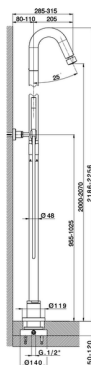

ACABADOS DISPONIBLES

21 21 Cromo

2A 2A Niquel Satinado Cepillado

CARACTERÍSTICAS

Monomando **1**

Recambio Cartucho **ZZ93792000**

Cartucho Monomando 38 mm