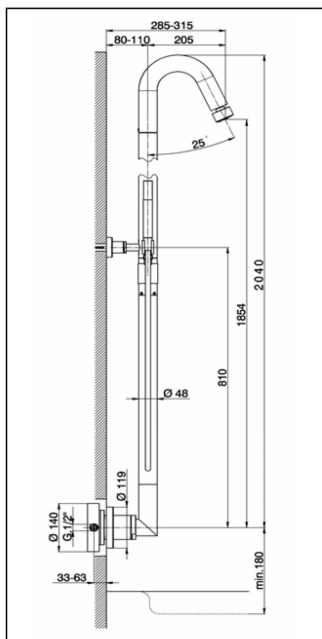

cisal

ST 00505 - ST 000510

ST005100

<https://es.cisal.it/columna-monomando-ducha-de-suelo-columnas-ducha-st005100>

Columna monomando ducha de suelo COLUMNAS DUCHA_ST005100

cisal

ST 00505 - ST 000510

NR.	DESCRIZIONE DESCRIPTION BESCHREIBUNG DESCRIPTION	N.CODICE CODE NO. WERSKNR. NR.CODE	NR.	DESCRIZIONE DESCRIPTION BESCHREIBUNG DESCRIPTION	N.CODICE CODE NO. WERSKNR. NR.CODE	NR.	DESCRIZIONE DESCRIPTION BESCHREIBUNG DESCRIPTION	N.CODICE CODE NO. WERSKNR. NR.CODE
1	Placchetta per leva neutra Cap for lever Abdeckkappe f/Hebel Plaquette levier	ZZ927110	7	O.R. 11 NBR 75 SH. O.R. 11 NBR 75 SH. O.R. 11 NBR 75 SH. O.R. 11 NBR 75 SH.	ZZ926900	15	Calotta bloccaggio cartuccia Nut for mixing valve Mutter f/Kartusche Ecrou pour cartouche	ZZ937930
2	Vite M.6 Screw M.6 Schraube M.6 Vis M.6	ZZ941090	8	Rondella antifrizione Dichtung fuer Huelse Washer for covering tube Joint pour bague couverture	ZZ941030	16	Cartuccia monocomando Mixing valve Kartusche Cartouche mitigeurs	ZZ937920
3	Snodo 20/22 Joint 20/22 Gelenkstueck 20/22 Rotule 20/22	ZZ941120	9	Canotto copricartuccia Tube for escutcheon Huelse f.Abdeckkappe Canot couvre-cartouche	ZZ937890	17	Asta deviazione completa Complete diverting rod Umstellung Tige inverseur complete	ZZ933140
4	Guarnizione 20,8x16x1,5 Gasket 20,8x16x1,5 Dichtung 20,8x16x1,5 Joint 20,8x16x1,5	ZZ941130	9-1	Guarnizione per canotto copricartuccia Gasket for tube for escutcheon Dichtung Huelse f.Abdeckkappe Joint pour canot couvre-cartouche	ZZ937900	18	Perno di fissaggio Pin Zapfen Vis	ZZ942390
5	Corpo soffione doccia Showerhead's body Koeper der Kopfbrause Corps pomme de douche	ZZ941100	10	Asta leva monocomando Rod for Lever Stange fuer Hebel Tige levier mitigeur	ZZ937910	19	Flex PVC 150 cm Ø14 1/2"x1/2" conico Flex PVC 150 cm Ø14 1/2"x1/2" Braueschl. PVC 150 cm Ø14 1/2"x1/2" Flex.PVC 150 cm Ø14 1/2"x1/2"	ZA009030
5-1	Disco soffione doccia Showerhead's disc Disk der Kopfbrause Disque pour pomme de douche	ZZ941140	11	Terminale leva "LS" Knob for lever "LS" Design Griffelement "LS" Embout levier "LS"	LS010000	20	Valvola anti-ritorno Ø15 per doccia Back-flow valve Ø15 Durchflussverhinderer Ø15 Clapet anti-retour Ø15	ZZ929560
5-2	Vite W.3/16x16 tb. Screw W.3/16x16 tb. Schraube W.3/16x16 tb. Vis W.3/16x16 tb.	ZZ941150	12	Rondella antifrizione Dichtung fuer Huelse Washer for covering tube Joint pour bague couverture	ZZ937940	21	Doccia minimale Minimal handshower Handbrause minimal Douchette minimal	DS014090
5-3	Placchetta Cap Abdeckkappe Plaquette	ZZ941160	13	Pomolo per deviazione Knob for diverter Zugknopf Umsteller Pommeau pour inverseur	ZZ933290			
6	Anello per canna Ring for spout Ring fuer Auslauf Bague pour bec	ZZ941020	14	Vite M.4x8 Screw M.4x8 Schraube M.4x8 Vis M.4x8	ZZ938030			