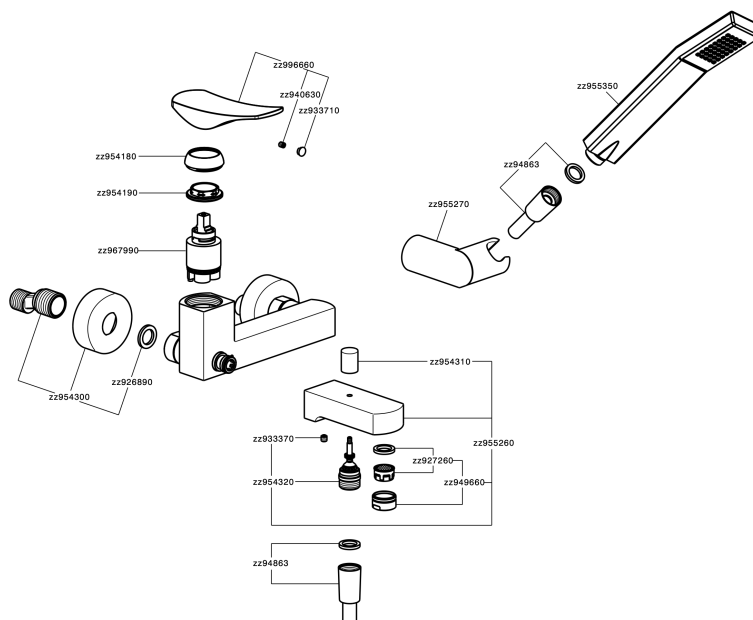

Bañera monomando con duplex ROADSTER ACCENT_RA000120

RA000120

<https://es.cisal.it/banera-monomando-con-duplex-roadster-accent-ra000120>

2026-05-03