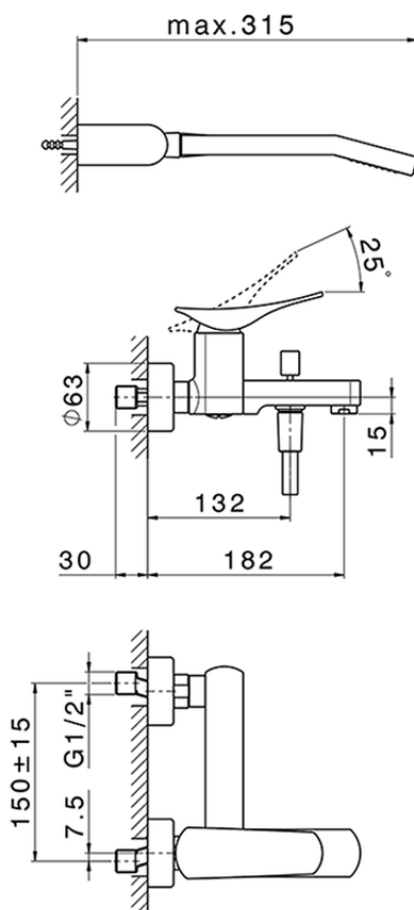

Bañera monomando con duplex ROADSTER ACCENT_RA000120

RA000120

<https://es.cisal.it/banera-monomando-con-duplex-roadster-accent-ra000120>

2026-05-03