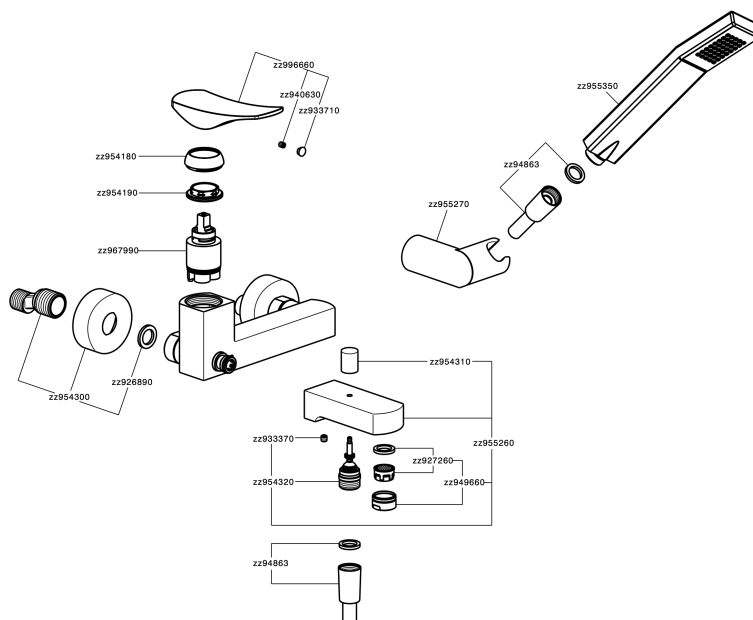

Bañera monomando con duplex ROADSTER ACCENT_RA000120

MODELO **RA000120**

Bañera monomando con duplex, soporte duchita articulado mural, duchita una función Quad 42x18 mm de ABS, flexible liso SUPREME 150 cm

ACABADOS DISPONIBLES

-  **21** 21 Cromo
-  **2B** 2B Niquel Brillo
-  **2F** 2F Niquel Cepillado
-  **2Q** 2Q Black Titanium
-  **40** 40 Negro Mate
-  **4Q** 4Q Blanco Mate

CARACTERÍSTICAS

Recambio Cartucho **ZZ96799000**

Cartucho Monomando 35 mm

Bañera monomando con duplex ROADSTER ACCENT_RA000120

RA000120

<https://es.cisal.it/banera-monomando-con-duplex-roadster-accent-ra000120>

2026-05-03