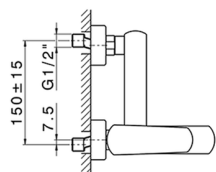

Bañera monomando con duplex ROADSTER ACCENT_RA000120

MODELO **RA000120**

Bañera monomando con duplex, soporte duchita articulado mural, duchita una función Quad 42x18 mm de ABS, flexible liso SUPREME 150 cm

ACABADOS DISPONIBLES

-  **21** 21 Cromo
-  **2B** 2B Niquel Brillo
-  **2F** 2F Niquel Cepillado
-  **2Q** 2Q Black Titanium
-  **40** 40 Negro Mate
-  **4Q** 4Q Blanco Mate

CARACTERÍSTICAS

Recambio Cartucho **ZZ96799000**