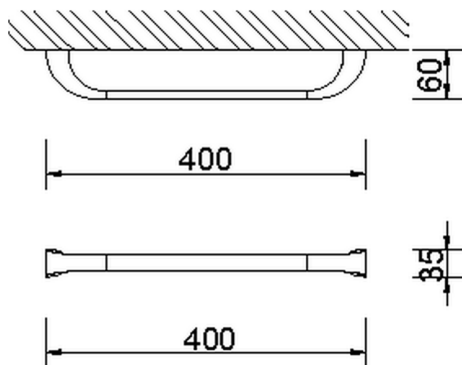

Toallero ACCESORIOS BAÑO_AE090101

MODELO **AE090101**

Toallero

ACABADOS DISPONIBLES

CARACTERÍSTICAS

2025-01-15