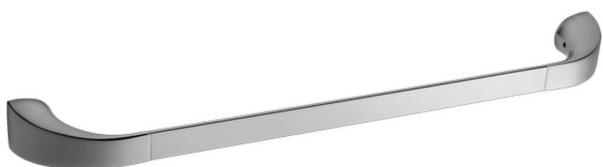

Toallero ACCESORIOS BAÑO_AE090101

MODELO **AE090101**

Toallero

ACABADOS DISPONIBLES

CARACTERÍSTICAS

2025-01-15