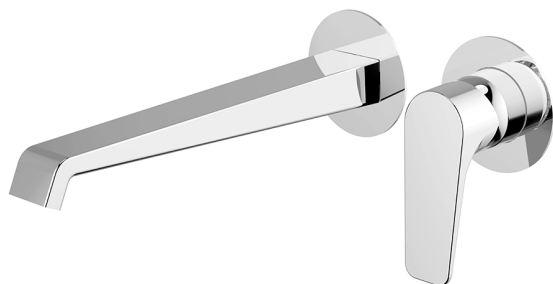

## Parte externa monomando lavabo de pared ROCK&ROLL\_RL005511

MODELO **RL005511**

Parte externa monomando lavabo de pared, sin parte empotrada, caño L.250 mm, para art. Easy-Box ZA002450-ZA025510

### ACABADOS DISPONIBLES

-  **21** 21 Cromo
-  **2F** 2F Niquel Cepillado
-  **40** 40 Negro Mate

### CARACTERÍSTICAS

Instalación **Empotrado**  
 Empotrado 1 **ZA002450**

## Parte externa monomando lavabo de pared ROCK&ROLL\_RL005511

RL005511

<https://es.cisal.it/parte-externa-monomando-lavabo-de-pared-rockroll-rl005511>

2024-12-22