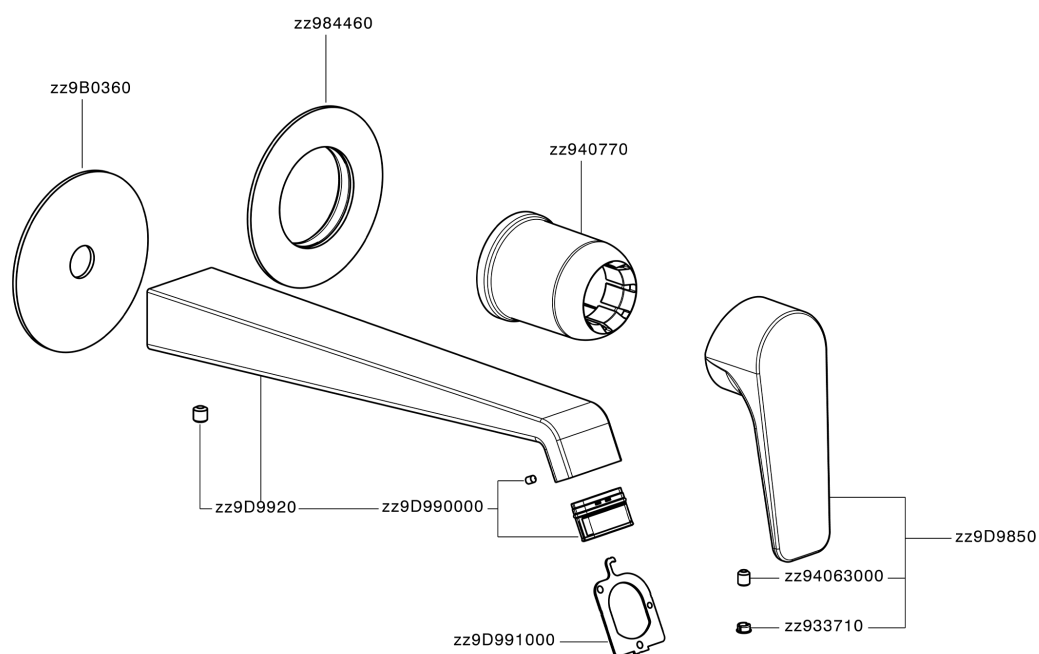

## Parte externa monomando lavabo de pared ROCK&ROLL\_RL005511

MODELO **RL005511**

Parte externa monomando lavabo de pared, sin parte empotrada, caño L.250 mm, para art. Easy-Box ZA002450-ZA025510

### CARACTERÍSTICAS

Instalación **Empotrado**  
 Empotrado 1 **ZA002450**

## Parte externa monomando lavabo de pared ROCK&ROLL\_RL005511

RL005511

<https://es.cisal.it/parte-externa-monomando-lavabo-de-pared-rockroll-rl005511>

2024-12-22