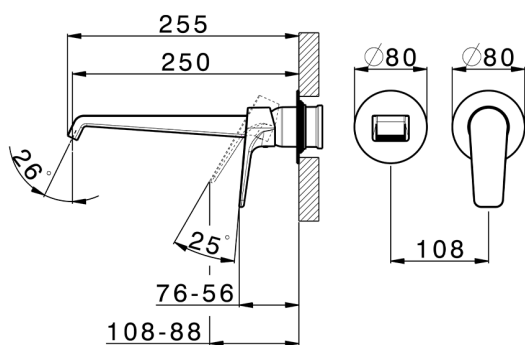

## Parte externa monomando lavabo de pared ROCK&ROLL\_RL005511

MODELO **RL005511**

Parte externa monomando lavabo de pared, sin parte empotrada, caño L.250 mm, para art. Easy-Box ZA002450-ZA025510

## Parte externa monomando lavabo de pared ROCK&ROLL\_RL005511

RL005511

<https://es.cisal.it/parte-externa-monomando-lavabo-de-pared-rockroll-rl005511>

2024-12-22