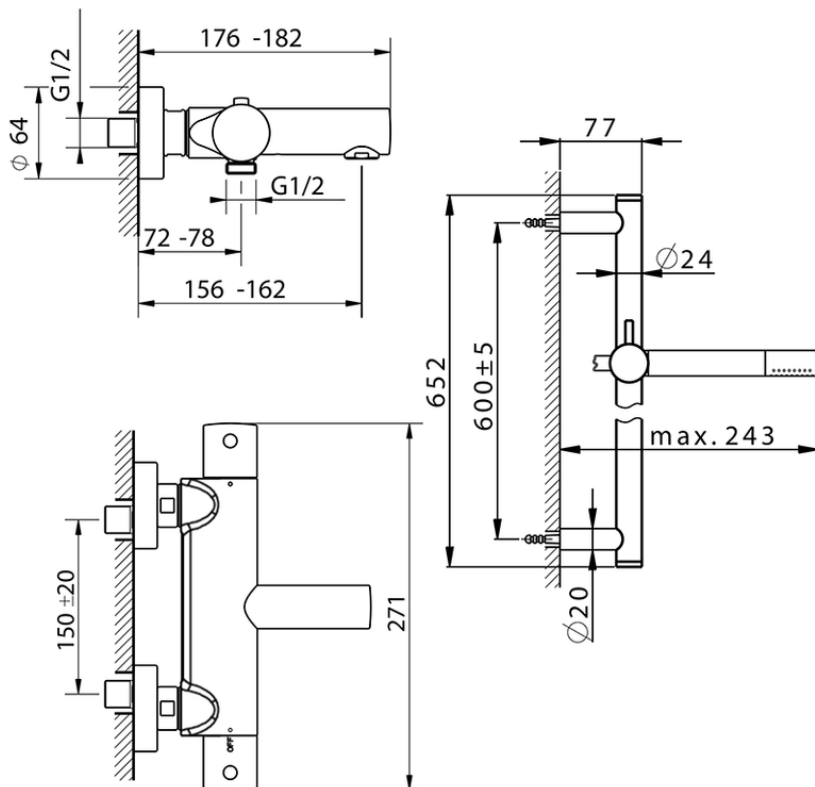

Bañera termostática con barra-corrediza SLIM_SMS23010

SMS23010

<https://es.cisal.it/banera-termostatica-con-barra-corrediza-slim-sms23010>

2025-01-15