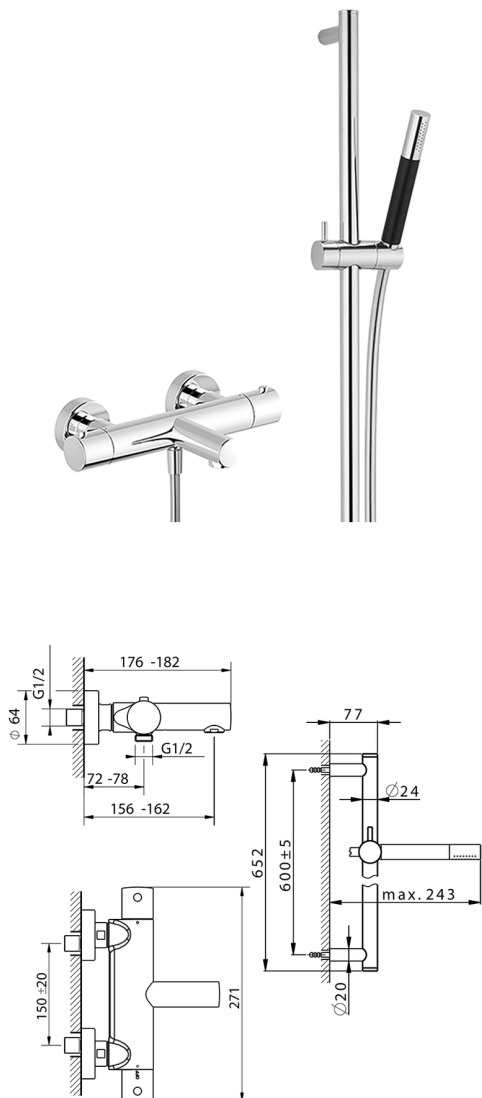

Bañera termostática con barra-corrediza SLIM_SMS23010

MODELO **SMS23010**

Bañera termostática con barra-corrediza, barra 60 cm con soporte corredero, duchita una función minimal de Latón, flexible liso SUPREME 150 cm

ACABADOS DISPONIBLES

-  **21** 21 Cromo
-  **2B** 2B Níquel Brillo
-  **40** 40 Negro Mate
-  **4Q** 4Q Blanco Mate

CARACTERÍSTICAS

Recambio Cartucho **24.04A.PP**

Cartucho Termostático Plus P 8X20

DeviaStop

La tecnología Cisal DeviaStop le permite ajustar el caudal de agua y dirigirla hacia la salida elegida (rociador superior, ducha de mano, etc.).

Termostático

El termostático Cisal es tu gestor personal del agua, ayudándote a manejar, controlar y ahorrar agua y energía.