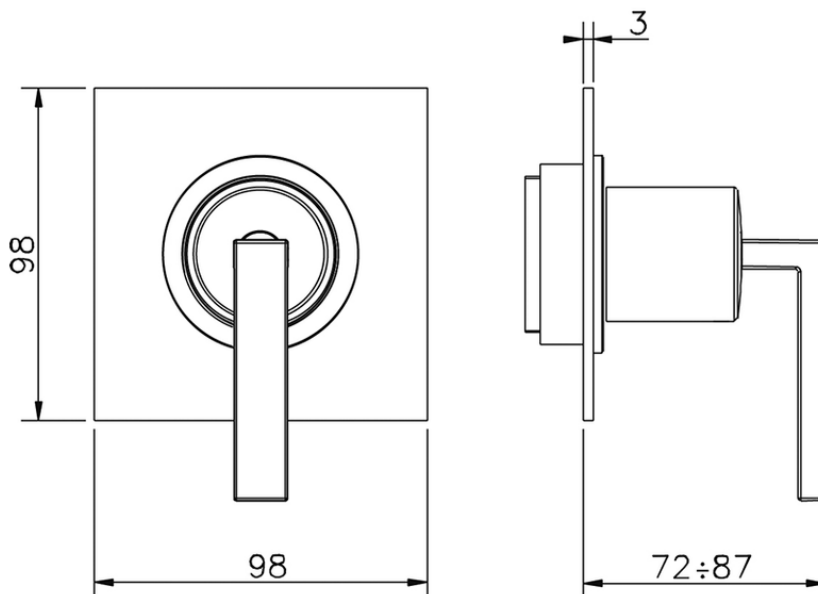

## Parte externa llave de paso WAVE\_WA003310

WA003310

<https://es.cisal.it/parte-externa-llave-de-paso-wave-wa003310>

Piastra/Plate/Plaque/Platte/Placa  
 2-3mm: XX 31-46 YY 80-95  
 10mm: XX 25-40 YY 76-91

ZA003340

<https://es.cisal.it/parte-empotrada-llave-de-paso-1-2-empotrado-za003340>

Piastra/Plate/Plaque/Platte/Placa  
 2-3mm: XX 31-46 YY 80-95  
 10mm: XX 25-40 YY 76-91

ZA003330

<https://es.cisal.it/parte-empotrada-llave-de-paso-3-4-empotrado-za003330>