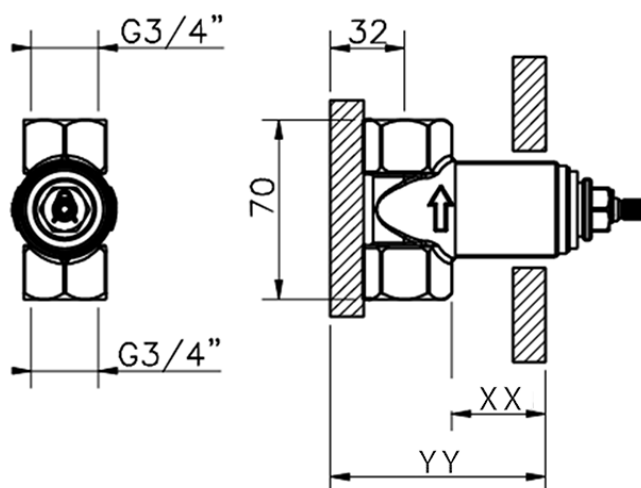

## Parte externa llave de paso WAVE\_WA003310

WA003310

<https://es.cisal.it/parte-externa-llave-de-paso-wave-wa003310>

Piastra/Plate/Plaque/Platte/Placa  
 2-3mm: XX 31-46 YY 80-95  
 10mm: XX 25-40 YY 76-91

ZA003340

<https://es.cisal.it/parte-empotrada-llave-de-paso-1-2-empotrado-za003340>

Piastra/Plate/Plaque/Platte/Placa  
 2-3mm: XX 31-46 YY 80-95  
 10mm: XX 25-40 YY 76-91

ZA003330

<https://es.cisal.it/parte-empotrada-llave-de-paso-3-4-empotrado-za003330>