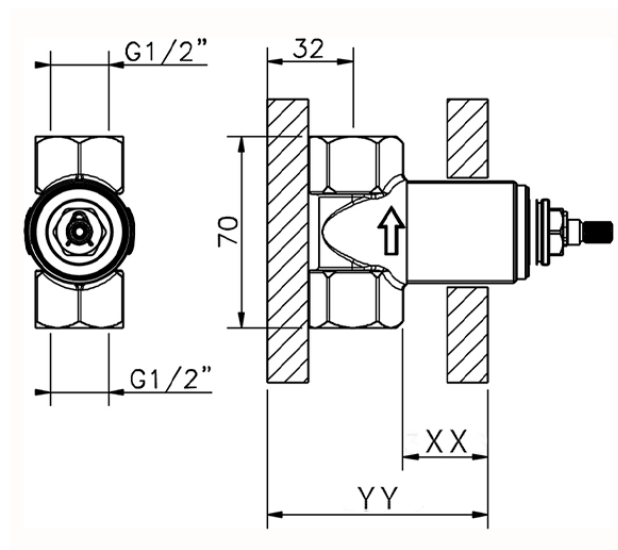

## Parte externa llave de paso WAVE\_WA003310

WA003310

<https://es.cisal.it/parte-externa-llave-de-paso-wave-wa003310>

Piastra/Plate/Plaque/Platte/Placa  
 2-3mm: XX 31-46 YY 80-95  
 10mm: XX 25-40 YY 76-91

ZA003340

<https://es.cisal.it/parte-empotrada-llave-de-paso-1-2-empotrado-za003340>

Piastra/Plate/Plaque/Platte/Placa  
 2-3mm: XX 31-46 YY 80-95  
 10mm: XX 25-40 YY 76-91

ZA003330

<https://es.cisal.it/parte-empotrada-llave-de-paso-3-4-empotrado-za003330>