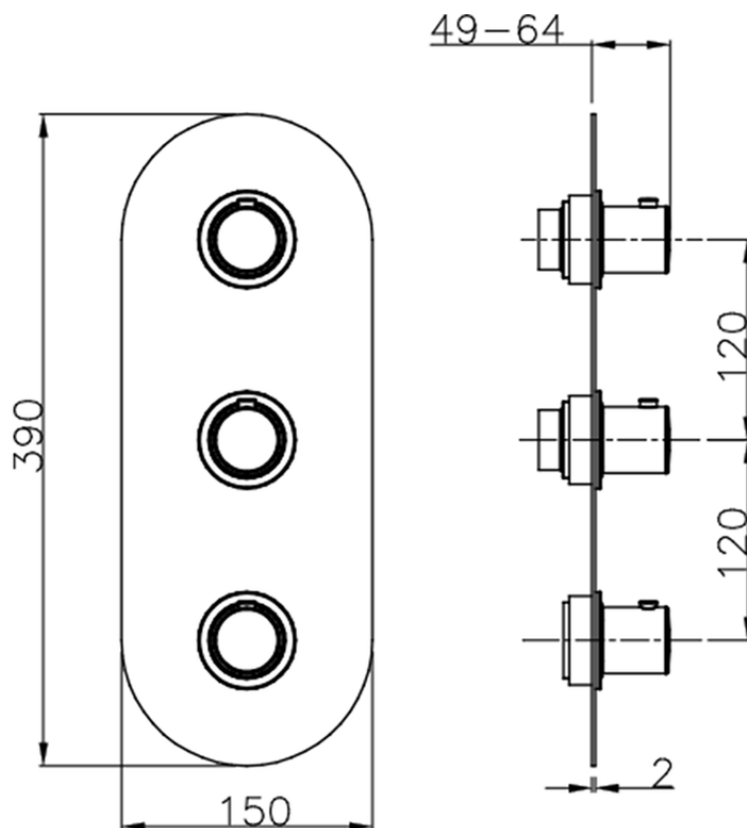

## Parte externa termostático ducha 2 funciones WELLNESS\_SM01V200

SM01V200

<https://es.cisal.it/parte-externa-termostatico-ducha-2-funciones-wellness-sm01v200>

ZA01V200

<https://es.cisal.it/parte-empotrada-termostatico-ducha-2-funciones-empotrado-za01v200>