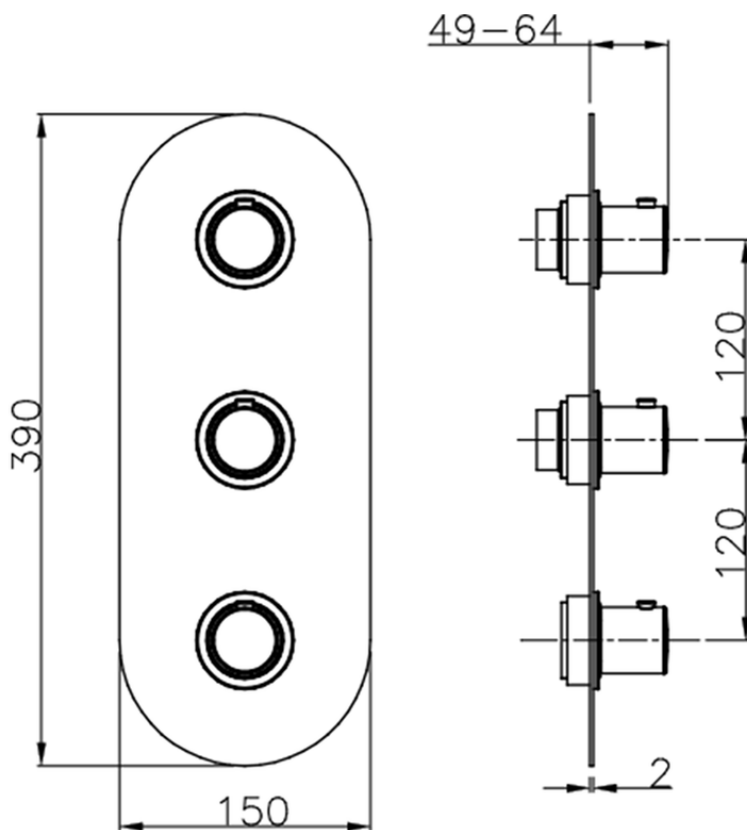

## Parte externa termostático ducha 2 funciones WELLNESS\_SM01V200

SM01V200

<https://es.cisal.it/parte-externa-termostatico-ducha-2-funciones-wellness-sm01v200>