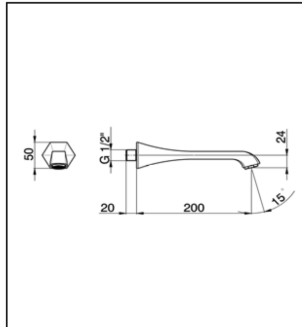

Caño de erogación CHERIE_CE000240

cisal

CE 00024 0

NR	DESCRIZIONE DESCRIPTION DESCRIPTION BESCREIBUNG DESCRIPCIÓN	N.CODICE NR.CODE CODE NO. WERSKNR. N.CÓDIGO	NR	DESCRIZIONE DESCRIPTION DESCRIPTION BESCREIBUNG DESCRIPCIÓN	N.CODICE NR.CODE CODE NO. WERSKNR. N.CÓDIGO	NR	DESCRIZIONE DESCRIPTION DESCRIPTION BESCREIBUNG DESCRIPCIÓN	N.CODICE NR.CODE CODE NO. WERSKNR. N.CÓDIGO
	Attacco per bocca incasso Raccord pour bec à encastrer							
1	Connection for built-in spout Anschluss fuer UP Auslauf Conexión para caño para empotrar	ZZ933550						
2	Grano punta plana inox Vis speciale inox M.6x6 Madenschraube M6x6 Clavija con punta plana acero inoxidable	ZZ946430						
3	Aeratore M.24x1 IC Mousseur M.24x1 IC	ZZ949660						
3-1	Perlator M.24x1 IC Aireador M.24x1 IC Cartuccia per aeratore M.24x1 Cartouche pour mousseur M.24x1	ZZ927260						
	Mousseur cartridge M.24x1 Kartusche fuer Perlator M.24x1 Cartucho para aireador M.24x1							