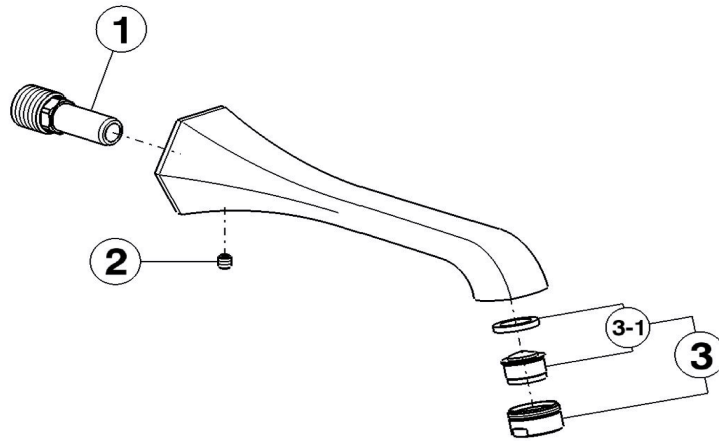

Caño de erogación CHERIE_CE000240

cisal

CE 00024 0

NR	DESCRIZIONE DESCRIPTION DESCRIPTION BESCREIBUNG DESCRIPCIÓN	N.CODICE NR.CODE CODE NO. WERSKNR. N.CÓDIGO	NR	DESCRIZIONE DESCRIPTION DESCRIPTION BESCREIBUNG DESCRIPCIÓN	N.CODICE NR.CODE CODE NO. WERSKNR. N.CÓDIGO	NR	DESCRIZIONE DESCRIPTION DESCRIPTION BESCREIBUNG DESCRIPCIÓN	N.CODICE NR.CODE CODE NO. WERSKNR. N.CÓDIGO
	Attacco per bocca incasso Raccord pour bec à encastrer							
1	Connection for built-in spout Anschluss fuer UP Auslauf Conexión para caño para empotrar	ZZ933550						
2	Grano punta plana inox Vis speciale inox M.6x6 Madenschraube M6x6 Clavija con punta plana acero inoxidable	ZZ946430						
3	Aeratore M.24x1 IC Mousseur M.24x1 IC	ZZ949660						
3-1	Perlator M.24x1 IC Aireador M.24x1 IC Cartuccia per aeratore M.24x1 Cartouche pour mousseur M.24x1	ZZ927260						
	Mousseur cartridge M.24x1 Kartusche fuer Perlator M.24x1 Cartucho para aireador M.24x1							