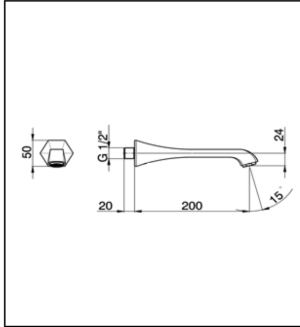

Caño de erogación CHERIE_CE000240

MODELO **CE000240**

Caño de erogación, L.200 mm, conexión 1/2" M

ACABADOS DISPONIBLES

21 21 Cromo

24 24 Oro

2B 2B Niquel Brillo

2P 2P Oro Rosa

CARACTERÍSTICAS

Caño de erogación CHERIE_CE000240

cisal

CE 00024 0

NR	DESCRIZIONE DESCRIPTION DESCRIPTION BESCREIBUNG DESCRIPCIÓN	N.CODICE NR.CODE CODE NO. WERSKNR. N.CÓDIGO	NR	DESCRIZIONE DESCRIPTION DESCRIPTION BESCREIBUNG DESCRIPCIÓN	N.CODICE NR.CODE CODE NO. WERSKNR. N.CÓDIGO	NR	DESCRIZIONE DESCRIPTION DESCRIPTION BESCREIBUNG DESCRIPCIÓN	N.CODICE NR.CODE CODE NO. WERSKNR. N.CÓDIGO
	Attacco per bocca incasso Raccord pour bec à encastrer							
1	Connection for built-in spout Anschluss fuer UP Auslauf Conexión para caño para empotrar	ZZ933550						
2	Grano punta plana inox Vis speciale inox M.6x6 Madenschraube M6x6 Clavija con punta plana acero inoxidable	ZZ946430						
3	Aeratore M.24x1 IC Mousseur M.24x1 IC Perlator M.24x1 IC Aireador M.24x1 IC	ZZ949660						
3-1	Cartuccia per aeratore M.24x1 Cartouche pour mousseur M.24x1 Mousseur cartridge M.24x1 Kartusche fuer Perlator M.24x1 Cartucho para aireador M.24x1	ZZ927260						