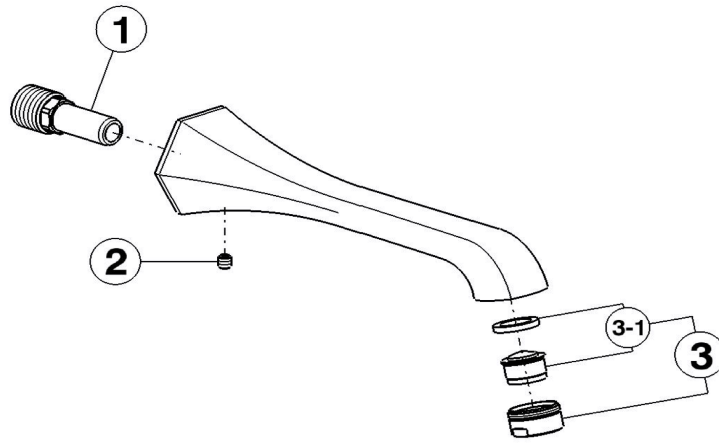

Caño de erogación CHERIE_CE000240

MODELO **CE000240**

Caño de erogación, L.200 mm, conexión 1/2" M

ACABADOS DISPONIBLES

21 21 Cromo

24 24 Oro

2B 2B Niquel Brillo

2P 2P Oro Rosa

CARACTERÍSTICAS

Caño de erogación CHERIE_CE000240

cisal

CE 00024 0

NR	DESCRIZIONE DESCRIPTION DESCRIPTION BESCREIBUNG DESCRIPCIÓN	N.CODICE NR.CODE CODE NO. WERSKNR. N.CÓDIGO	NR	DESCRIZIONE DESCRIPTION DESCRIPTION BESCREIBUNG DESCRIPCIÓN	N.CODICE NR.CODE CODE NO. WERSKNR. N.CÓDIGO	NR	DESCRIZIONE DESCRIPTION DESCRIPTION BESCREIBUNG DESCRIPCIÓN	N.CODICE NR.CODE CODE NO. WERSKNR. N.CÓDIGO
	Attacco per bocca incasso Raccord pour bec à encastrer							
1	Connection for built-in spout Anschluss fuer UP Auslauf Conexión para caño para empotrar	ZZ933550						
2	Grano punta plana inox Vis speciale inox M.6x6 Madenschraube M6x6 Clavija con punta plana acero inoxidable	ZZ946430						
3	Aeratore M.24x1 IC Mousseur M.24x1 IC Perlator M.24x1 IC Aireador M.24x1 IC	ZZ949660						
3-1	Cartuccia per aeratore M.24x1 Cartouche pour mousseur M.24x1 Mousseur cartridge M.24x1 Kartusche fuer Perlator M.24x1 Cartucho para aireador M.24x1	ZZ927260						