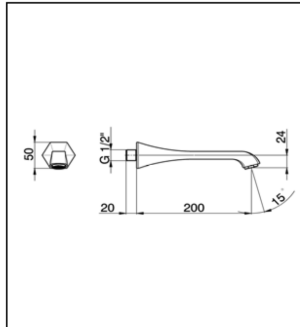

Caño de erogación CHERIE_CE000240

MODELO **CE000240**

Caño de erogación, L.200 mm, conexión 1/2" M

ACABADOS DISPONIBLES

21 21 Cromo

24 24 Oro

2B 2B Niquel Brillo

2P 2P Oro Rosa

CARACTERÍSTICAS

Caño de erogación CHERIE_CE000240

cisal

CE 00024 0

NR	DESCRIZIONE DESCRIPTION DESCRIPTION BESCREIBUNG DESCRIPCIÓN	N.CODICE NR.CODE CODE NO. WERSKNR. N.CÓDIGO	NR	DESCRIZIONE DESCRIPTION DESCRIPTION BESCREIBUNG DESCRIPCIÓN	N.CODICE NR.CODE CODE NO. WERSKNR. N.CÓDIGO	NR	DESCRIZIONE DESCRIPTION DESCRIPTION BESCREIBUNG DESCRIPCIÓN	N.CODICE NR.CODE CODE NO. WERSKNR. N.CÓDIGO
	Attacco per bocca incasso Raccord pour bec à encastrer							
1	Connection for built-in spout Anschluss fuer UP Auslauf Conexión para caño para empotrar	ZZ933550						
2	Grano punta plana inox Vis speciale inox M.6x6 Madenschraube M6x6 Clavija con punta plana acero inoxidable	ZZ946430						
3	Aeratore M.24x1 IC Mousseur M.24x1 IC Perlator M.24x1 IC Aireador M.24x1 IC	ZZ949660						
3-1	Cartuccia per aeratore M.24x1 Cartouche pour mousseur M.24x1 Mousseur cartridge M.24x1 Kartusche fuer Perlator M.24x1 Cartucho para aireador M.24x1	ZZ927260						