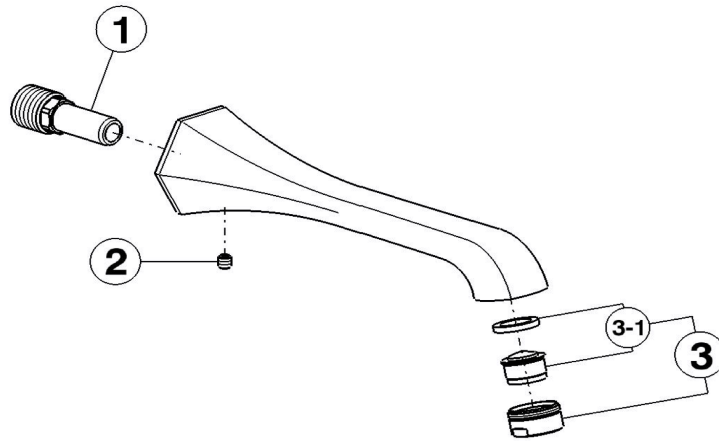

Caño de erogación CHERIE_CE000240

MODELO **CE000240**

Caño de erogación, L.200 mm, conexión 1/2" M

ACABADOS DISPONIBLES

21 21 Cromo

24 24 Oro

2B 2B Niquel Brillo

2P 2P Oro Rosa

CARACTERÍSTICAS

Caño de erogación CHERIE_CE000240

cisal

CE 00024 0

NR	DESCRIZIONE DESCRIPTION DESCRIPTION BESCREIBUNG DESCRIPCIÓN	N.CODICE NR.CODE CODE NO. WERSKNR. N.CÓDIGO	NR	DESCRIZIONE DESCRIPTION DESCRIPTION BESCREIBUNG DESCRIPCIÓN	N.CODICE NR.CODE CODE NO. WERSKNR. N.CÓDIGO	NR	DESCRIZIONE DESCRIPTION DESCRIPTION BESCREIBUNG DESCRIPCIÓN	N.CODICE NR.CODE CODE NO. WERSKNR. N.CÓDIGO
	Attacco per bocca incasso Raccord pour bec à encastrer							
1	Connection for built-in spout Anschluss fuer UP Auslauf Conexión para caño para empotrar	ZZ933550						
2	Grano punta plana inox Vis speciale inox M.6x6 Madenschraube M6x6 Clavija con punta plana acero inoxidable	ZZ946430						
3	Aeratore M.24x1 IC Mousseur M.24x1 IC Perlator M.24x1 IC Aireador M.24x1 IC	ZZ949660						
3-1	Cartuccia per aeratore M.24x1 Cartouche pour mousseur M.24x1 Mousseur cartridge M.24x1 Kartusche fuer Perlator M.24x1 Cartucho para aireador M.24x1	ZZ927260						