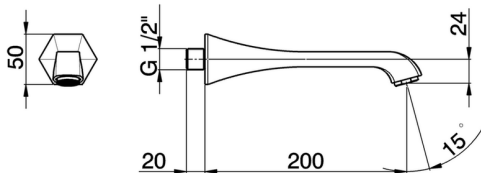

Caño de erogación CHERIE_CE000240

MODELO **CE000240**

Caño de erogación, L.200 mm, conexión 1/2" M

ACABADOS DISPONIBLES

21 21 Cromo

24 24 Oro

2B 2B Niquel Brillo

2P 2P Oro Rosa

CARACTERÍSTICAS

Caño de erogación CHERIE_CE000240

cisal

CE 00024 0

NR	DESCRIZIONE DESCRIPTION DESCRIPTION BESCREIBUNG DESCRIPCIÓN	N.CODICE NR.CODE CODE NO. WERSKNR. N.CÓDIGO	NR	DESCRIZIONE DESCRIPTION DESCRIPTION BESCREIBUNG DESCRIPCIÓN	N.CODICE NR.CODE CODE NO. WERSKNR. N.CÓDIGO	NR	DESCRIZIONE DESCRIPTION DESCRIPTION BESCREIBUNG DESCRIPCIÓN	N.CODICE NR.CODE CODE NO. WERSKNR. N.CÓDIGO
	Attacco per bocca incasso Raccord pour bec à encastrer							
1	Connection for built-in spout Anschluss fuer UP Auslauf Conexión para caño para empotrar	ZZ933550						
2	Grano punta plana inox Vis speciale inox M.6x6 Madenschraube M6x6 Clavija con punta plana acero inoxidable	ZZ946430						
3	Aeratore M.24x1 IC Mousseur M.24x1 IC Perlator M.24x1 IC Aireador M.24x1 IC	ZZ949660						
3-1	Cartuccia per aeratore M.24x1 Cartouche pour mousseur M.24x1 Mousseur cartridge M.24x1 Kartusche fuer Perlator M.24x1 Cartucho para aireador M.24x1	ZZ927260						