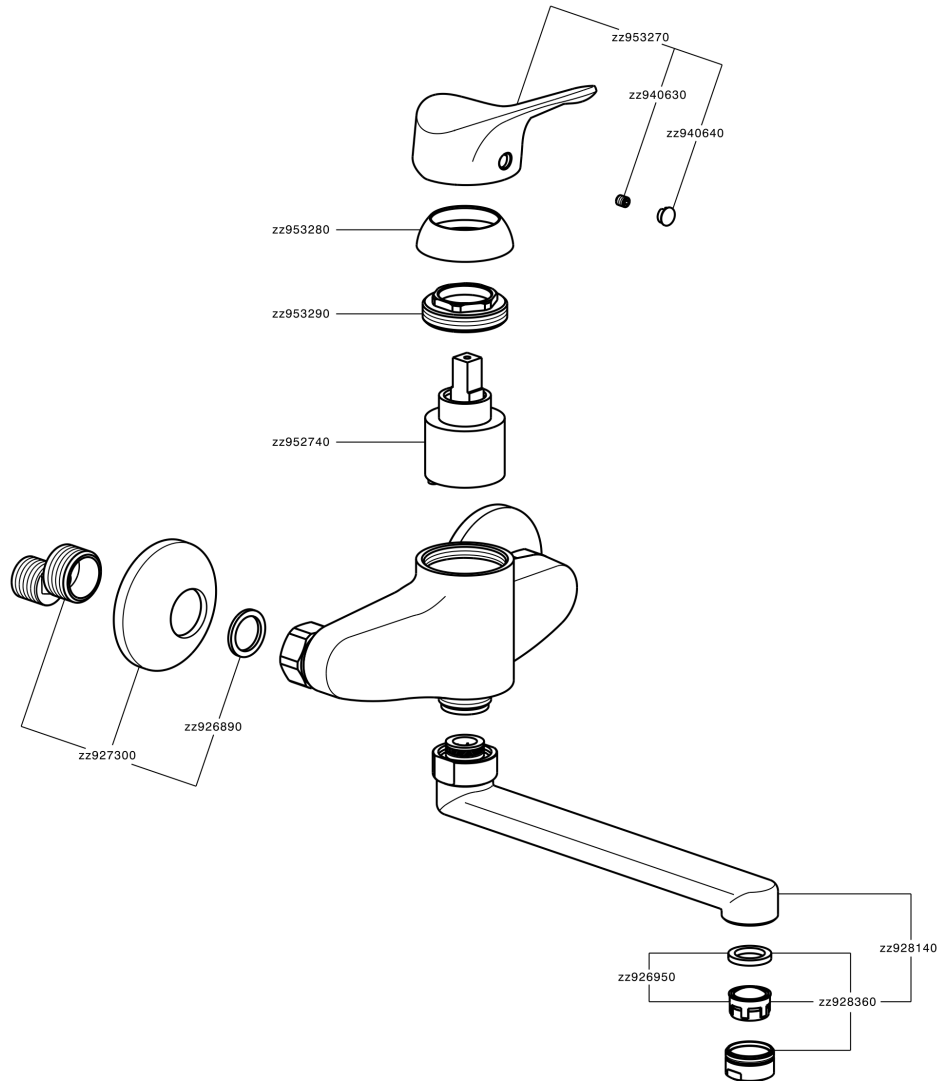

Fregadero monomando de pared KITCHEN_M3000400

MODELO **M3000400**

Fregadero monomando de pared, caño giratorio

ACABADOS DISPONIBLES

CARACTERÍSTICAS

Recambio Cartucho **ZZ95274000**

Cartucho Monomando 40 mm

Fregadero monomando de pared KITCHEN_M3000400

M3000400

<https://es.cisal.it/fregadero-monomando-de-pared-kitchen-m3000400>

2024-12-22