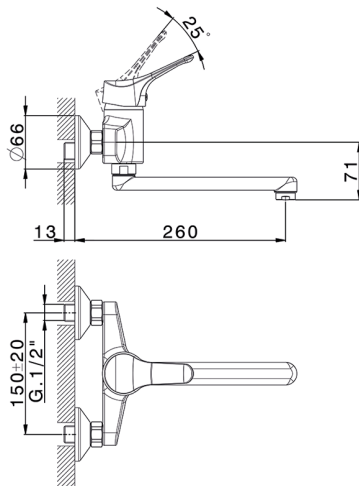

Fregadero monomando de pared KITCHEN_M3000400

MODELO **M3000400**

Fregadero monomando de pared, caño giratorio

ACABADOS DISPONIBLES

CARACTERÍSTICAS

Recambio Cartucho **ZZ95274000**

Cartucho Monomando 40 mm

Fregadero monomando de pared KITCHEN_M3000400