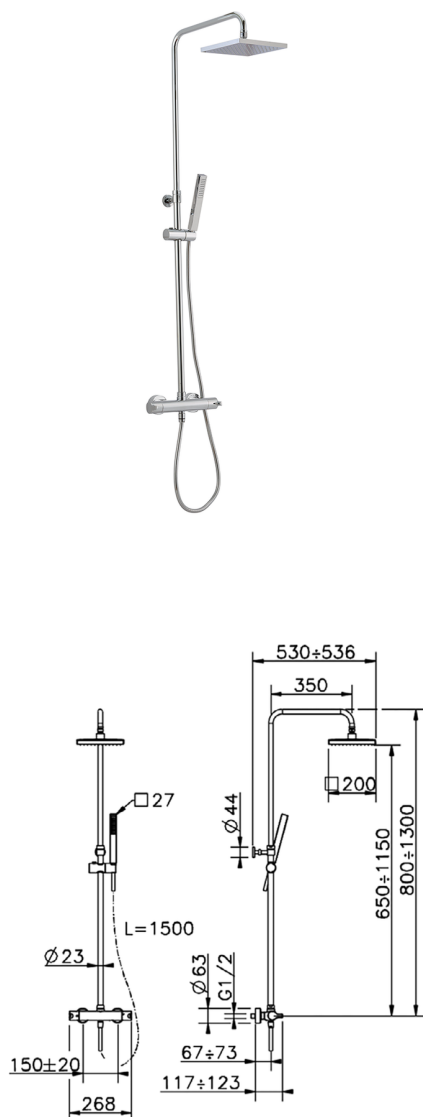

Columna termostática ducha 2 funciones COLUMNAS DUCHA_SCC82060

MODELO **SCC82060**

Columna termostática ducha 2 funciones, devia stop 2 salidas, columna telescópica, soporte duchita corredizo, duchita una función minimal. cuadrada 27x27mm ABS, rociador cuadrado 200x200 mm de Latón, flexible liso SILVERFLEX 150 cm

ACABADOS DISPONIBLES

21 21 Cromo

CARACTERÍSTICAS

Recambio Cartucho **22.03A.AR - ZZ97080004**

Cartucho Termostático Argo 1 (filtro corto)

DeviaStop

La tecnología Cisal DeviaStop le permite ajustar el caudal de agua y dirigirla hacia la salida elegida (rociador superior, ducha de mano, etc.).

Termostático

El termostático Cisal es tu gestor personal del agua, ayudándote a manejar, controlar y ahorrar agua y energía.

2025-01-15