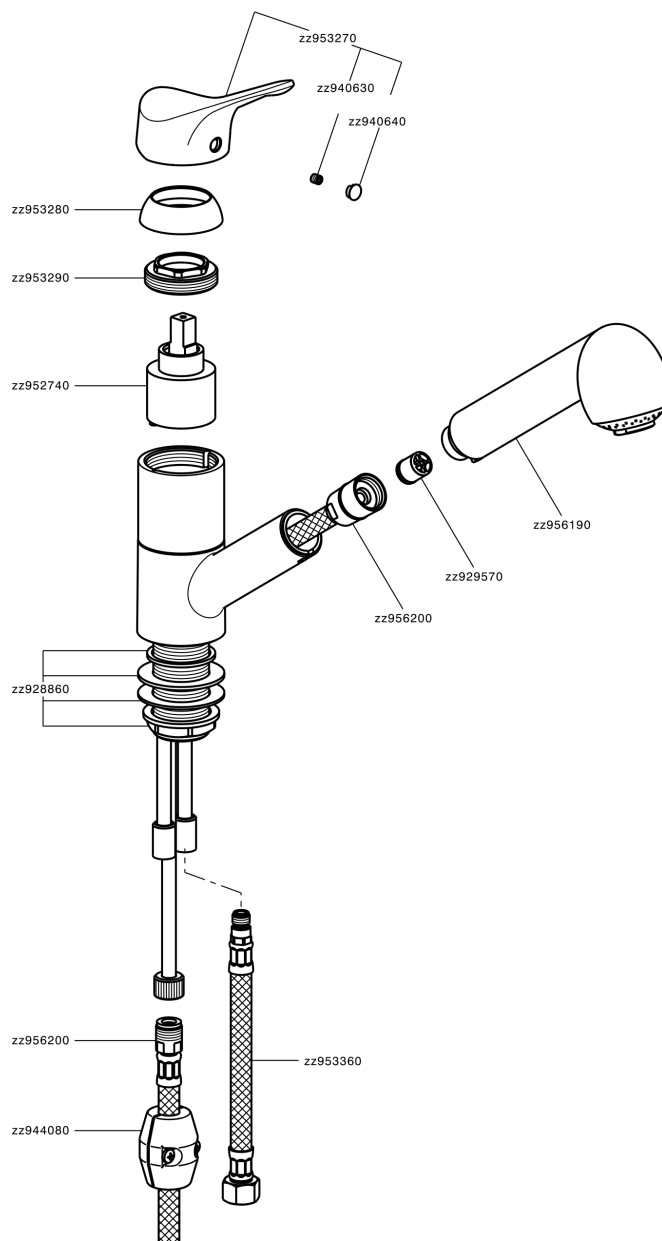

## Fregadero monomando ducha extraíble KITCHEN\_M3002570

M3002570

<https://es.cisal.it/fregadero-monomando-ducha-extraible-kitchen-m3002570>

2025-01-15