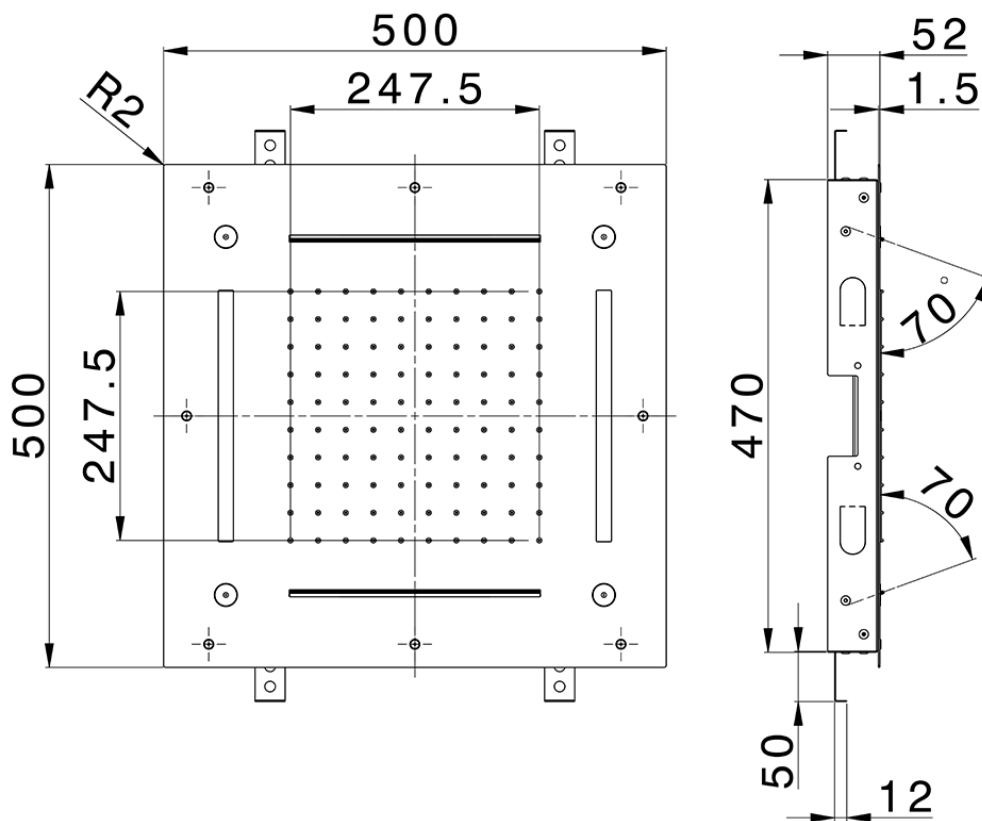

Rociador de techo con cromoterapia 500x500 mm WELLNESS_ZS0C0090

ZS0C0090

<https://es.cisal.it/rociador-de-techo-con-cromoterapia-500x500-mm-wellness-zs0c0090>

2026-04-29