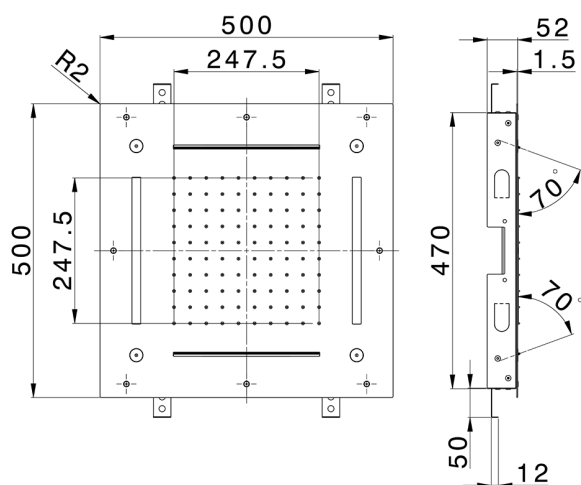

CARACTERÍSTICAS

2026-04-30