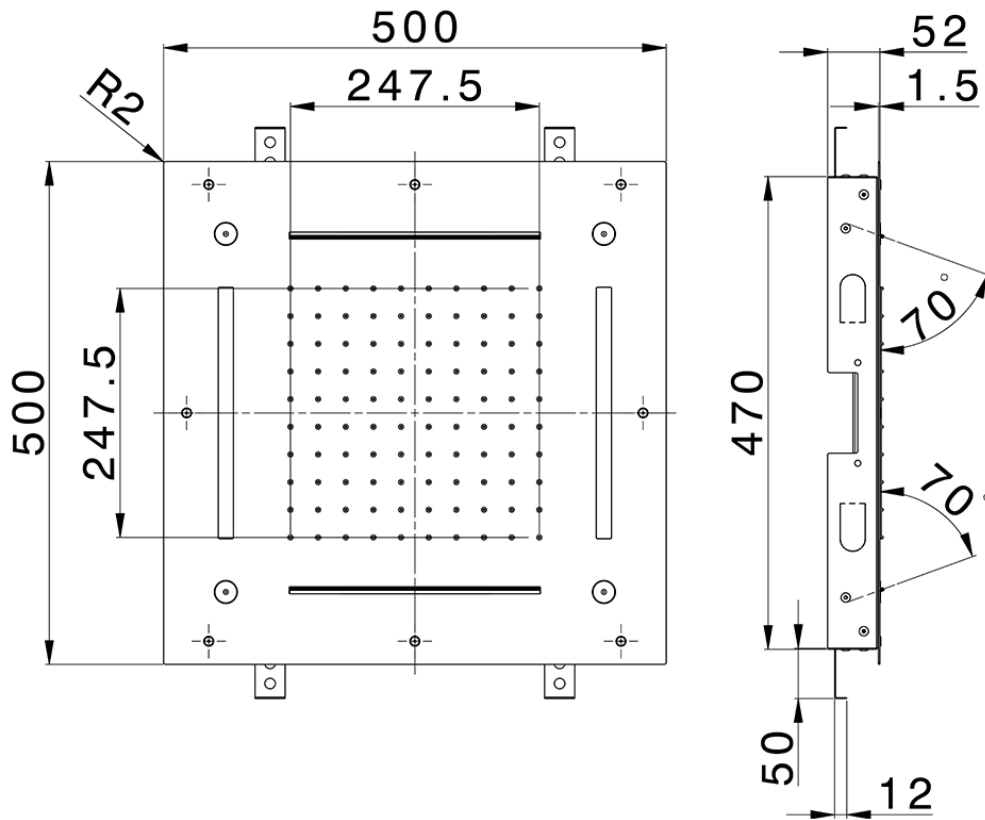

Rociador de techo con cromoterapia 500x500 mm WELLNESS_ZS0C0090

ZS0C0090

<https://es.cisal.it/rociador-de-techo-con-cromoterapia-500x500-mm-wellness-zs0c0090>

2026-06-13