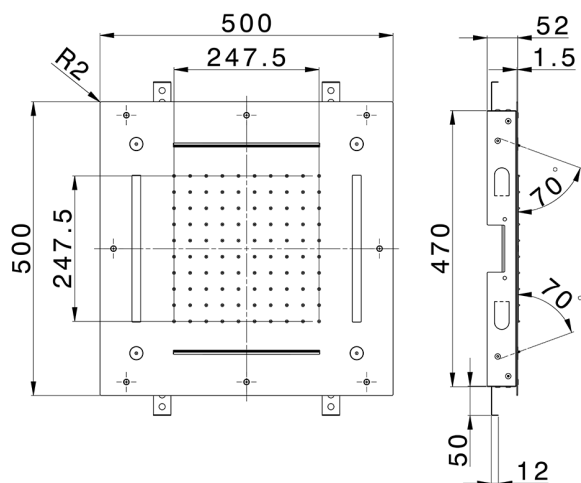

Rociador de techo con cromoterapia 500x500 mm WELLNESS_ZS0C0090

MODELO **ZS0C0090**

Rociador de techo con cromoterapia 500x500 mm, funciones lluvia, nebulizador, funciones 2 cascadas, cromoterapia, con mando a distancia incluido, acero inoxidable AISI 304

ACABADOS DISPONIBLES

-  **D1** D1 Inox Cepillado
-  **40** 40 Negro Mate
-  **4Q** 4Q Blanco Mate
-  **5G** 5G Oro Rosa
-  **D2** D2 Inox brillo

CARACTERÍSTICAS

2026-05-01