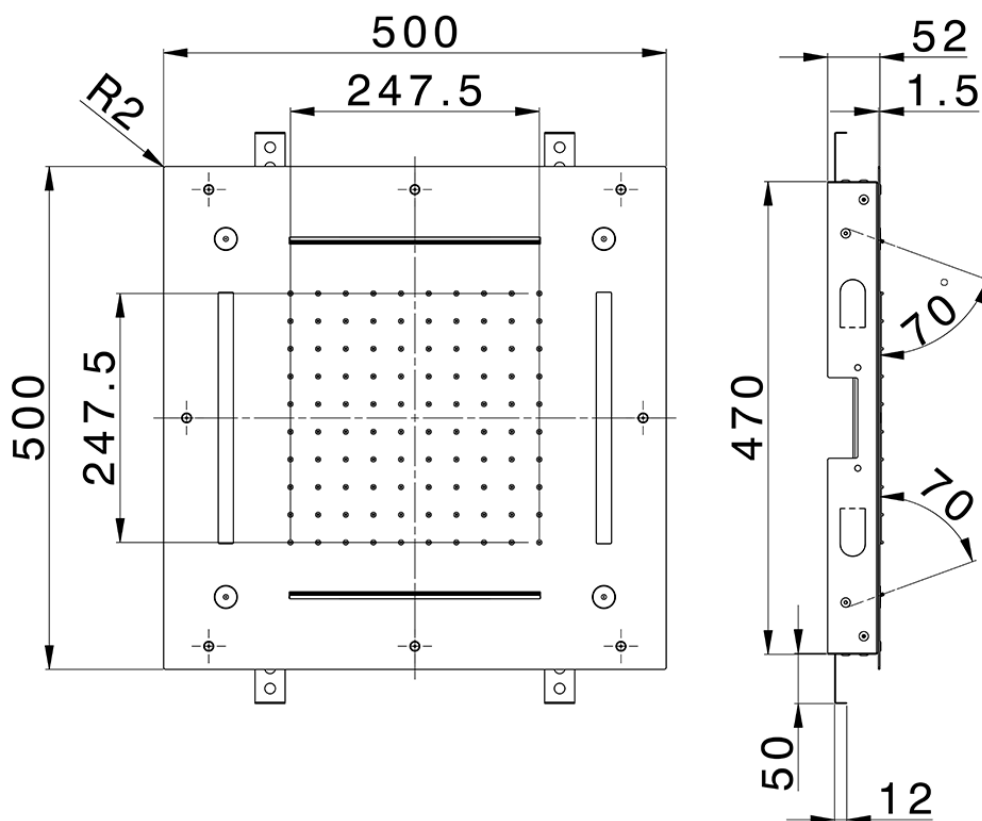

**Rociador de techo con cromoterapia 500x500 mm WELLNESS\_ZS0C0090**

ZS0C0090

<https://es.cisal.it/rociador-de-techo-con-cromoterapia-500x500-mm-wellness-zs0c0090>

2026-05-01