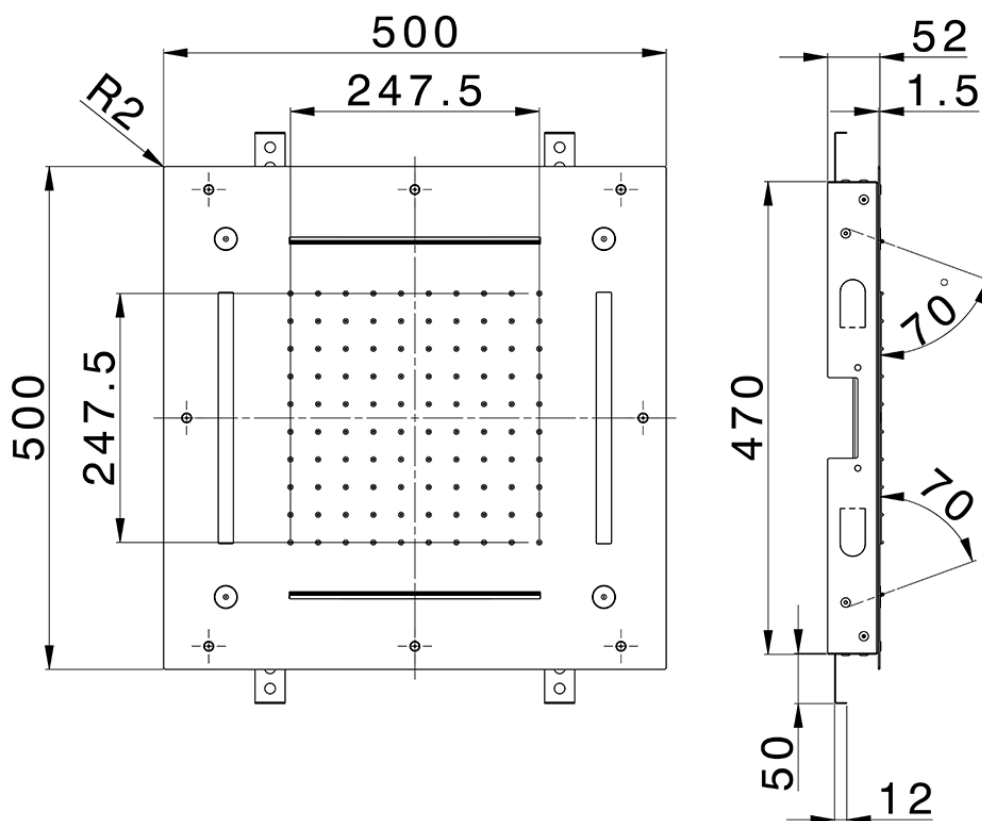

Rociador de techo con cromoterapia 500x500 mm WELLNESS_ZS0C0090

ZS0C0090

<https://es.cisal.it/rociador-de-techo-con-cromoterapia-500x500-mm-wellness-zs0c0090>

2026-06-14