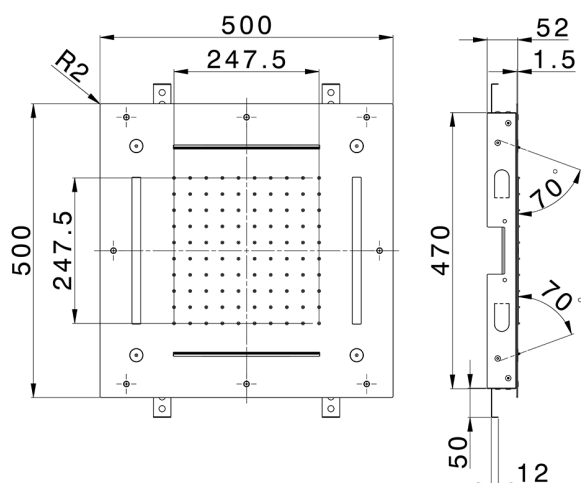

CARACTERÍSTICAS

2026-06-14