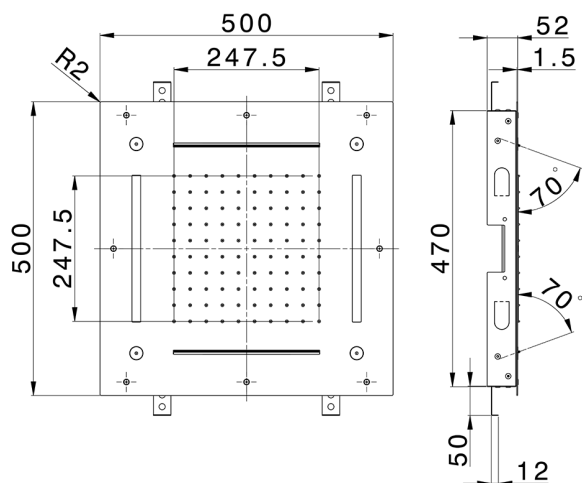

CARACTERÍSTICAS

2026-04-29