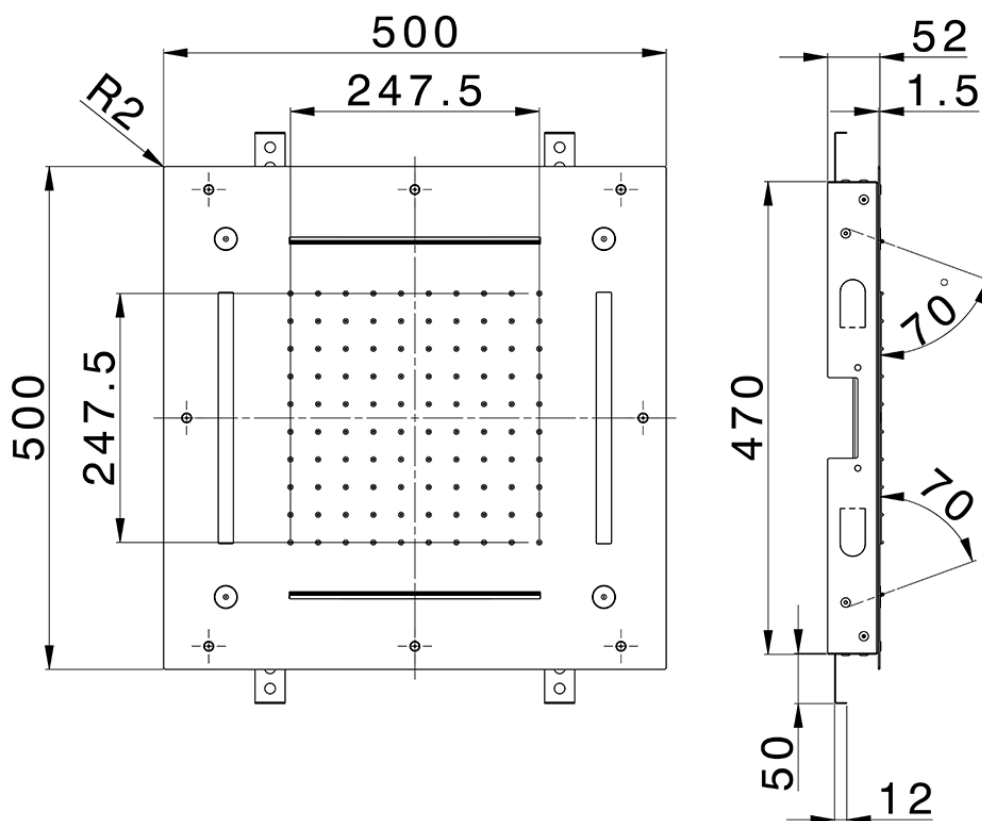

Rociador de techo con cromoterapia 500x500 mm WELLNESS_ZS0C0090

ZS0C0090

<https://es.cisal.it/rociador-de-techo-con-cromoterapia-500x500-mm-wellness-zs0c0090>

2026-04-29