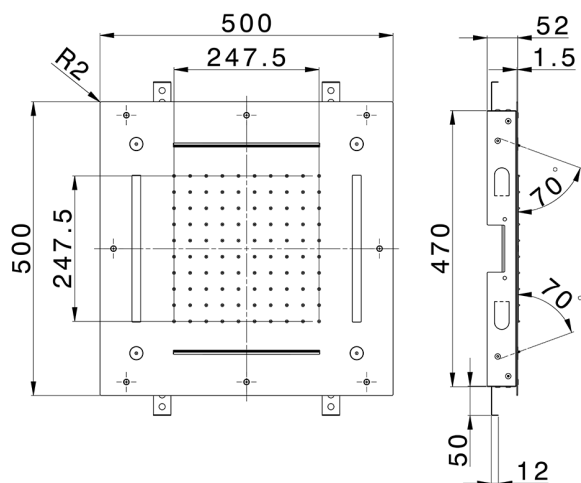

CARACTERÍSTICAS

2026-04-30