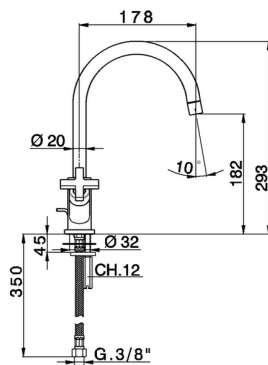

## Fregadero KITCHEN\_BQ000531

MODELO **BQ000531**

Fregadero, caño giratorio, latiguillos acero G.3/8"

ACABADOS DISPONIBLES

**21** 21 Cromo

**2A** 2A Niquel Satinado Cepillado

CARACTERÍSTICAS

### BQ 00053 1

NR.	DESCRIZIONE DESCRIPTION BESCREIBUNG DESCRIPTION	N.CODICE CODE NO. WERSKNR. NR.CODE	NR.	DESCRIZIONE DESCRIPTION BESCREIBUNG DESCRIPTION	N.CODICE CODE NO. WERSKNR. NR.CODE	NR.	DESCRIZIONE DESCRIPTION BESCREIBUNG DESCRIPTION	N.CODICE CODE NO. WERSKNR. NR.CODE
1	Maniglia "BQ" per monofori Handle "BQ" for single hole mixer Griff "BQ" f/Einloch-Batterien Croisillon "BQ" pour mélangeur monotrou	ZZ945990	5-1	Aeratore M16x1 D20 Mousseur M16x1 D20 Perlator M16x1 D20 Mousseur M16x1 D20	ZZ946500			
1-1	Grano punta piana inox M.4x4 Screw-stainless steel M.4x4 Madenschraube M.4x4 Vis speciale inox M.4x4	ZZ933280	5-2	Cart.aerat.M16x1 Mousseur cartridge M16x1 Kart.f/Perlator M16x1 Cartouche x mousseur M16x1	ZZ944100			
2	Cappuccio coprivitone "BA" Escutcheon "BA" Abdeckkappe "BA" Rosace couvre-tête "BA"	ZZ933270	6	Set installazione monoc.monoforo Installation set single hole Befestigungsset Set installation	ZZ928990			
3	Riduzione brocciata completa Complete broached reduction piece Verkuerzung Raemwerkzeug komplett Reduction avec brochage complète	ZZ933300	6-1	Guarnizione fibra 3/8" Gasket rubber 3/8" Fiberdichtung 3/8" Joint en fibre 3/8"	ZZ926960			
4	Vitone ceramico 1/2" DX 90° Ceramic headvalve 1/2" right 90° Keramikoberteil 1/2" - rechts - 90° Tête céram. 1/2" droite 90°	ZZ929070	7	Flessibile M.11x1 3/8" F L.365 Flex M.11x1 3/8" L.365 Anschluss Schlauch M.11x1 3/8" L.365 Flex M.11x1 3/8" L.365	ZZ928420			
5	Canna alta Ø20 interasse 178 Swinging spout 178 Ø20 Auslauf-Rohr-U-178-Ø20 Bec orientable 178 Ø20	ZZ946510						