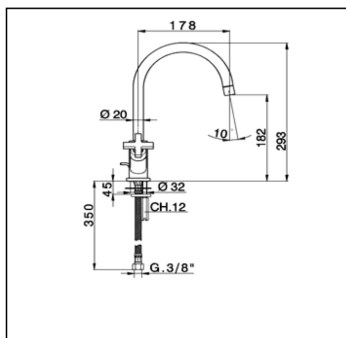

## Fregadero KITCHEN\_BQ000531

MODELO **BQ000531**

Fregadero, caño giratorio, latiguillos acero G.3/8"

ACABADOS DISPONIBLES

**21** 21 Cromo

**2A** 2A Niquel Satinado Cepillado

CARACTERÍSTICAS

### BQ 00053 1

NR.	DESCRIZIONE DESCRIPTION BESCREIBUNG DESCRIPTION	N.CODICE CODE NO. WERSKNR. NR.CODE	NR.	DESCRIZIONE DESCRIPTION BESCREIBUNG DESCRIPTION	N.CODICE CODE NO. WERSKNR. NR.CODE	NR.	DESCRIZIONE DESCRIPTION BESCREIBUNG DESCRIPTION	N.CODICE CODE NO. WERSKNR. NR.CODE
1	Maniglia "BQ" per monofori Handle "BQ" for single hole mixer Griff "BQ" f/Einloch-Batterien Croisillon "BQ" pour mélangeur monotrou	ZZ945990	5-1	Aeratore M16x1 D20 Mousseur M16x1 D20 Perlator M16x1 D20 Mousseur M16x1 D20	ZZ946500			
1-1	Grano punta piana inox M.4x4 Screw-stainless steel M.4x4 Madenschraube M.4x4 Vis speciale inox M.4x4	ZZ933280	5-2	Cart.aerat.M16x1 Mousseur cartridge M16x1 Kart.f/Perlator M16x1 Cartouche x mousseur M16x1	ZZ944100			
2	Cappuccio coprivitone "BA" Escutcheon "BA" Abdeckkappe "BA" Rosace couvre-tête "BA"	ZZ933270	6	Set installazione monoc.monoforo Installation set single hole Befestigungsset Set installation	ZZ928990			
3	Riduzione brocciata completa Complete broached reduction piece Verkuerzung Raemwerkzeug komplett Reduction avec brochage complète	ZZ933300	6-1	Guarnizione fibra 3/8" Gasket rubber 3/8" Fiberdichtung 3/8" Joint en fibre 3/8"	ZZ926960			
4	Vitone ceramico 1/2" DX 90° Ceramic headvalve 1/2" right 90° Keramikoberteil 1/2" - rechts - 90° Tête céram. 1/2" droite 90°	ZZ929070	7	Flessibile M.11x1 3/8" F L.365 Flex M.11x1 3/8" L.365 Anschluss Schlauch M.11x1 3/8" L.365 Flex M.11x1 3/8" L.365	ZZ928420			
5	Canna alta Ø20 interasse 178 Swinging spout 178 Ø20 Auslauf-Rohr-U-178-Ø20 Bec orientable 178 Ø20	ZZ946510						