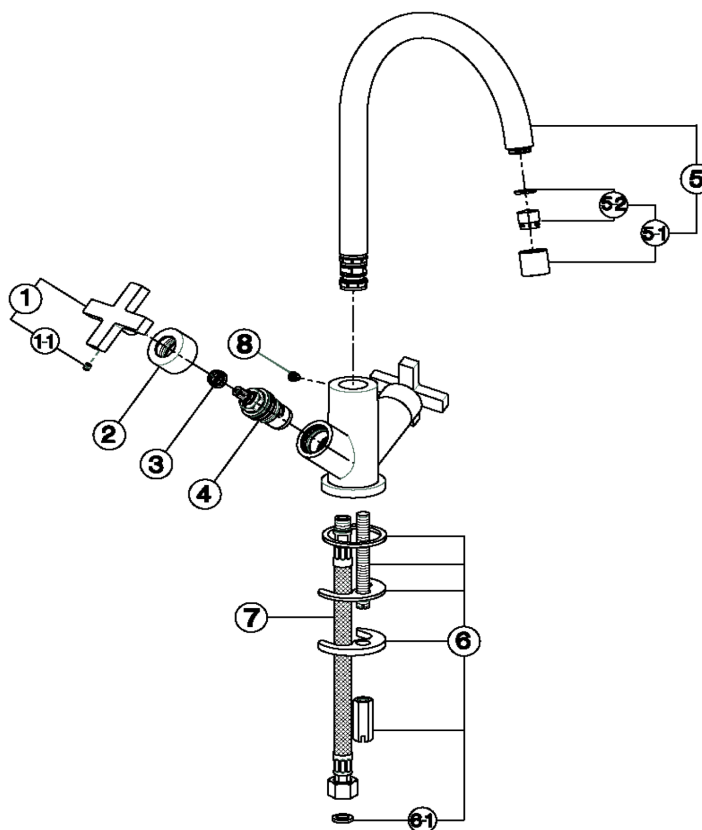

## Fregadero KITCHEN\_BQ000531

MODELO **BQ000531**

Fregadero, caño giratorio, latiguillos acero G.3/8"

ACABADOS DISPONIBLES

**21** 21 Cromo

**2A** 2A Niquel Satinado Cepillado

CARACTERÍSTICAS

## Fregadero KITCHEN\_BQ000531

### BQ 00053 1

NR.	DESCRIZIONE DESCRIPTION BESCREIBUNG DESCRIPTION	N.CODICE CODE NO. WERSKNR. NR.CODE	NR.	DESCRIZIONE DESCRIPTION BESCREIBUNG DESCRIPTION	N.CODICE CODE NO. WERSKNR. NR.CODE	NR.	DESCRIZIONE DESCRIPTION BESCREIBUNG DESCRIPTION	N.CODICE CODE NO. WERSKNR. NR.CODE
1	Maniglia "BQ" per monofori Handle "BQ" for single hole mixer Griff "BQ" f/Einloch-Batterien Croisillon "BQ" pour mélangeur monotrou	ZZ945990	5-1	Aeratore M16x1 D20 Mousseur M16x1 D20 Perlator M16x1 D20 Mousseur M16x1 D20	ZZ946500			
1-1	Grano punta piana inox M.4x4 Screw-stainless steel M.4x4 Madenschraube M.4x4 Vis speciale inox M.4x4	ZZ933280	5-2	Cart.aerat.M16x1 Mousseur cartridge M16x1 Kart.f/Perlator M16x1 Cartouche x mousseur M16x1	ZZ944100			
2	Cappuccio coprivitone "BA" Escutcheon "BA" Abdeckkappe "BA" Rosace couvre-tête "BA"	ZZ933270	6	Set installazione monoc.monoforo Installation set single hole Befestigungsset Set installation	ZZ928990			
3	Riduzione brocciata completa Complete broached reduction piece Verkuerzung Raemwerkzeug komplett Reduction avec brochage complète	ZZ933300	6-1	Guarnizione fibra 3/8" Gasket rubber 3/8" Fiberdichtung 3/8" Joint en fibre 3/8"	ZZ926960			
4	Vitone ceramico 1/2" DX 90° Ceramic headvalve 1/2" right 90° Keramikoberteil 1/2" - rechts - 90° Tête céram. 1/2" droite 90°	ZZ929070	7	Flessibile M.11x1 3/8" F L.365 Flex M.11x1 3/8" L.365 Anschluss Schlauch M.11x1 3/8" L.365 Flex M.11x1 3/8" L.365	ZZ928420			
5	Canna alta Ø20 interasse 178 Swinging spout 178 Ø20 Auslauf-Rohr-U-178-Ø20 Bec orientable 178 Ø20	ZZ946510						