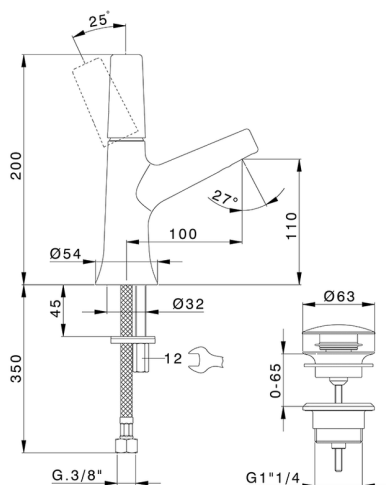

## Lavabo monomando VITA\_VI000514

MODELO **VI000514**

Lavabo monomando, con desagüe automático 1" 1/4, latiguillos acero G.3/8"

### CARACTERÍSTICAS

Recambio Cartucho **ZZ9A708000**

**Cartucho monocomando Joystick 25 mm**