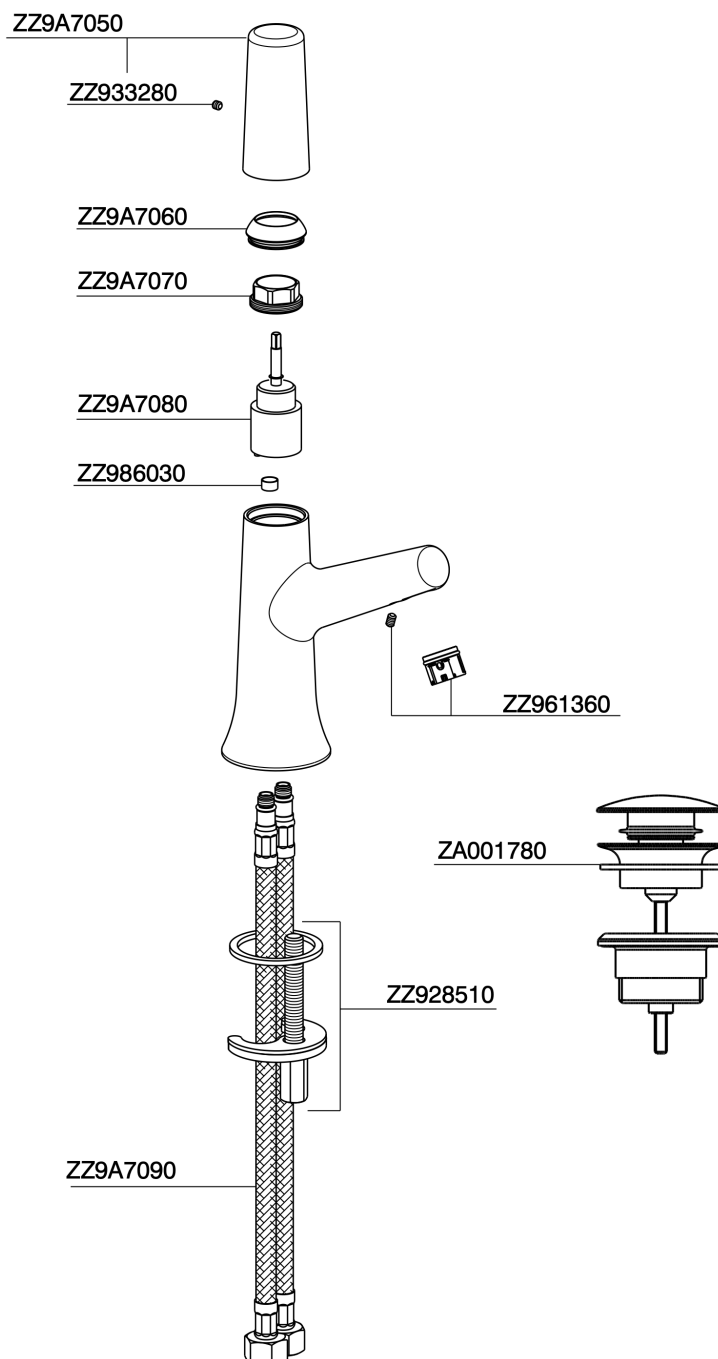

Lavabo monomando VITA_VI000514

VI000514

<https://es.cisal.it/lavabo-monomando-vita-vi000514>

2025-01-15