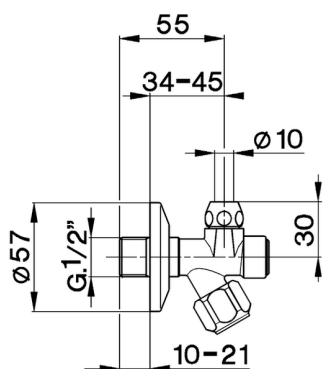

Grifo de alimentación COMPLEMENTOS_ZA002821

MODELO **ZA002821**

Grifo de alimentación, con filtro

ACABADOS DISPONIBLES

CARACTERÍSTICAS

2024-12-22