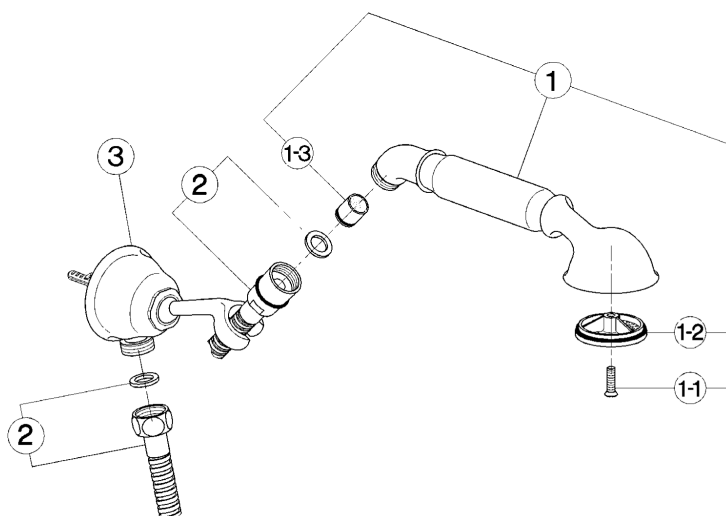

Conjunto ducha duplex con toma de agua ARCANA COMPLEMENTOS _AR003040

cisal

AR 00304

- **Supporto duplex incasso**
- **Concealed swivel wall-bracket**
- **UP-Brauset**
- **Prise d'eau**

bar	PORTATA * FLOW RATE DURCHFLOß DEBIT l/min.
0,5	7
1	10,5
2	16
3	21
4	25,5
5	29,5

* senza resistenza silenziosa (uscita libera)
without hydraulic resistance
ohne Widerstand
sans résistance hydraulique

NR.	DESCRIZIONE DESCRIPTION BESCHREIBUNG DESCRIPTION	N. CODICE CODE NO. WERKSNR. NR. CODE	NR.	DESCRIZIONE DESCRIPTION BESCHREIBUNG DESCRIPTION	N. CODICE CODE NO. WERKSNR. NR. CODE	NR.	DESCRIZIONE DESCRIPTION BESCHREIBUNG DESCRIPTION	N. CODICE CODE NO. WERKSNR. NR. CODE
1	Doccia per gruppo vasca "AR" Handshower "AR" Handbrause-WB "AR" Douchette "AR"	ZZ 90078 0	1	Supporto duplex incasso "AR" Hook handshower "AR" Wandhalter II "AR" Support - prise d'eau "AR"	ZZ 90153 0			
1-1	Vite di fissaggio diffusore per doccia in ottone Fixing screw for spray-kil handshower Befestigungsschraube 1.Einsatz 1.Br. in Messing Vis fixation diffuseur pour douchette en laiton	ZZ 92640 0						
1-2	Vite di fissaggio diffusore per doccia in ABS Fixing screw for spray-kil ABS handshower Befestigungsschraube 1. Einsatz 1. Brause in ABS Vis de fixation diffuseur pour douchette en ABS	ZZ 93401 0						
1-3	Diffusore doccia "AR" Spray-kil handshower "AR" Einsatz 1. Brause "AR" Diffuseur douchette "AR"	ZZ 90544 0						
2	Valvola anti-ritorno Ø15 per doccia Back-flow valve Ø15 Durchflussverhinderer Ø15 Clapet anti-retour Ø15	ZZ 92956 0						
3	Flessibile 120 cm Ø14 1/2"x1/2" DA conico Flex 120 cm Ø14 1/2"x1/2" conic Brauseschlauch 120 cm Ø14 1/2"x1/2" Flex 120 cm Ø14 1/2"x1/2"	ZZ 92766 0						

AR.22

AR003040

<https://es.cisal.it/conjunto-ducha-duplex-con-toma-de-agua-arcana-complementos-ar003040>

2024-11-23