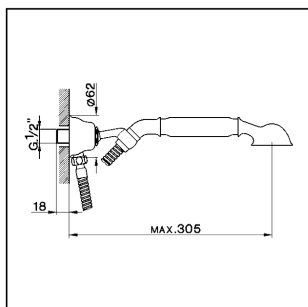

Conjunto ducha duplex con toma de agua ARCANA COMPLEMENTOS _AR003040

cisal

AR 00304

- **Supporto duplex incasso**
- **Concealed swivel wall-bracket**
- **UP-Brauset**
- **Prise d'eau**

bar	PORTATA * FLOW RATE DURCHFLOß DEBIT l/min.
0,5	7
1	10,5
2	16
3	21
4	25,5
5	29,5

* senza resistenza silenziosa (uscita libera)
without hydraulic resistance
ohne Widerstand
sans résistance hydraulique

NR.	DESCRIZIONE DESCRIPTION BESCHREIBUNG DESCRIPTION	N. CODICE CODE NO. WERKSNR. NR. CODE	NR.	DESCRIZIONE DESCRIPTION BESCHREIBUNG DESCRIPTION	N. CODICE CODE NO. WERKSNR. NR. CODE	NR.	DESCRIZIONE DESCRIPTION BESCHREIBUNG DESCRIPTION	N. CODICE CODE NO. WERKSNR. NR. CODE
1	Doccia per gruppo vasca "AR" Handshower "AR" Handbrause-WB "AR" Douchette "AR"	ZZ 90078 0	1	Supporto duplex incasso "AR" Hook handshower "AR" Wandhalter II "AR" Support - prise d'eau "AR"	ZZ 90153 0			
1-1	Vite di fissaggio diffusore per doccia in ottone Fixing screw for spray-kil handshower Befestigungsschraube 1.Einsatz 1.Br. in Messing Vis fixation diffuseur pour douchette en laiton	ZZ 92640 0						
1-2	Vite di fissaggio diffusore per doccia in ABS Fixing screw for spray-kil ABS handshower Befestigungsschraube 1. Einsatz 1. Brause in ABS Vis de fixation diffuseur pour douchette en ABS	ZZ 93401 0						
1-3	Diffusore doccia "AR" Spray-kil handshower "AR" Einsatz 1. Brause "AR" Diffuseur douchette "AR"	ZZ 90544 0						
2	Valvola anti-ritorno Ø15 per doccia Back-flow valve Ø15 Durchflussverhinderer Ø15 Clapet anti-retour Ø15	ZZ 92956 0						
3	Flessibile 120 cm Ø14 1/2"x1/2" DA conico Flex 120 cm Ø14 1/2"x1/2" conic Brauseschlauch 120 cm Ø14 1/2"x1/2" Flex 120 cm Ø14 1/2"x1/2"	ZZ 92766 0						