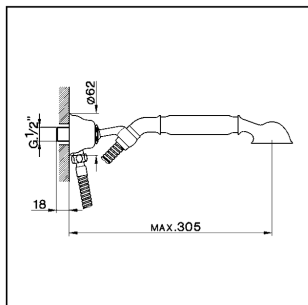

Conjunto ducha duplex con toma de agua ARCANA COMPLEMENTOS _AR003040

MODELO **AR003040**

Conjunto ducha duplex con toma de agua, soporte duchita articulado mural, duchita una función Arcana, flexible Latón 120 cm

cisal

AR 00304

- **Supporto duplex incasso**
- **Concealed swivel wall-bracket**
- **UP-Brauset**
- **Prise d'eau**

bar	PORTATA * FLOW RATE DURCHFLOSS DEBIT l/min.
0,5	7
1	10,5
2	16
3	21
4	25,5
5	29,5

* senza resistenza silenziosa (uscita libera)
without hydraulic resistance
ohne Widerstand
sans résistance hydraulique

NR.	DESCRIZIONE DESCRIPTION BESCHREIBUNG DESCRIPTION	N. CODICE CODE NO. WERKSNR. NR. CODE	NR.	DESCRIZIONE DESCRIPTION BESCHREIBUNG DESCRIPTION	N. CODICE CODE NO. WERKSNR. NR. CODE	NR.	DESCRIZIONE DESCRIPTION BESCHREIBUNG DESCRIPTION	N. CODICE CODE NO. WERKSNR. NR. CODE
1	Doccia per gruppo vasca "AR" Handshower "AR" Handbrause-WB "AR" Douchette "AR"	ZZ 90078 0	1	Supporto duplex incasso "AR" Hook handshower "AR" Wandhalter II "AR" Support - prise d'eau "AR"	ZZ 90153 0			
1-1	Vite di fissaggio diffusore per doccia in ottone Fixing screw for spray-kil handshower Befestigungsschraube 1.Einsatz 1.Br. in Messing Vis fixation diffuseur pour douchette en laiton	ZZ 92640 0						
1-2	Vite di fissaggio diffusore per doccia in ABS Fixing screw for spray-kil ABS handshower Befestigungsschraube 1. Einsatz 1. Brause in ABS Vis de fixation diffuseur pour douchette en ABS	ZZ 93401 0						
1-3	Diffusore doccia "AR" Spray-kil handshower "AR" Einsatz 1/Brause "AR" Diffuseur douchette "AR"	ZZ 90544 0						
2	Valvola anti-ritorno Ø15 per doccia Back-flow valve Ø15 Durchflussverhinderer Ø15 Clapet anti-retour Ø15	ZZ 92956 0						
3	Flessibile 120 cm Ø14 1/2"x1/2" DA conico Flex 120 cm Ø14 1/2"x1/2" conic Brauseschlauch 120 cm Ø14 1/2"x1/2" Flex 120 cm Ø14 1/2"x1/2"	ZZ 92766 0						