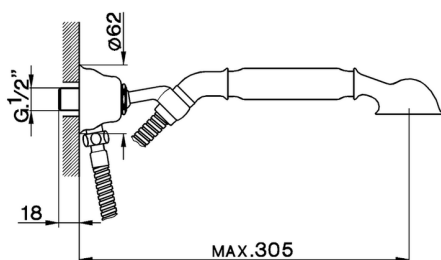

Conjunto ducha duplex con toma de agua ARCANA COMPLEMENTOS _AR003040

MODELO **AR003040**

Conjunto ducha duplex con toma de agua, soporte duchita articulado mural, duchita una función Arcana, flexible Latón 120 cm

ACABADOS DISPONIBLES

-  **21** 21 Cromo
-  **24** 24 Oro
-  **26** 26 Cobre Viejo
-  **27** 27 Bronce Viejo
-  **2A** 2A Niquel Satinado Cepillado
-  **74** 74 Cromo/Oro

CARACTERÍSTICAS

Conjunto ducha duplex con toma de agua ARCANA COMPLEMENTOS _AR003040

cisal

AR 00304

- **Supporto duplex incasso**
- **Concealed swivel wall-bracket**
- **UP-Brauset**
- **Prise d'eau**

bar	PORTATA * FLOW RATE DURCHFLOSS DEBIT l/min.
0,5	7
1	10,5
2	16
3	21
4	25,5
5	29,5

* senza resistenza silenziosa (uscita libera)
without hydraulic resistance
ohne Widerstand
sans résistance hydraulique