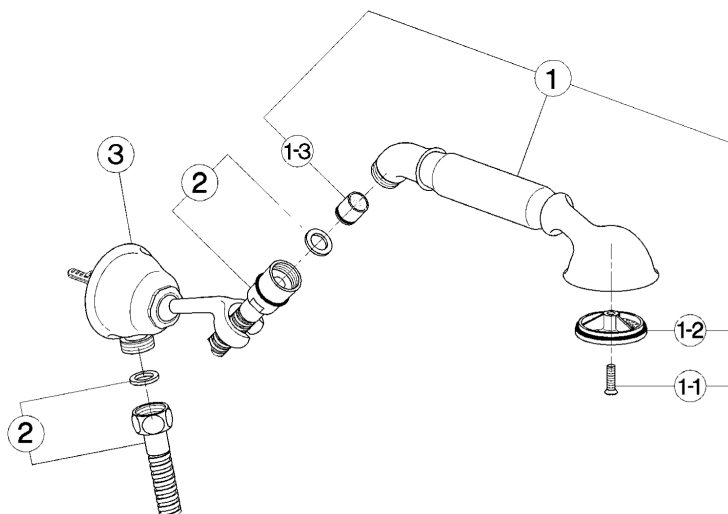

Conjunto ducha duplex con toma de agua ARCANA COMPLEMENTOS _AR003040

MODELO **AR003040**

Conjunto ducha duplex con toma de agua, soporte duchita articulado mural, duchita una función Arcana, flexible Latón 120 cm

cisal

AR 00304

- **Supporto duplex incasso**
- **Concealed swivel wall-bracket**
- **UP-Brauset**
- **Prise d'eau**

bar	PORTATA * FLOW RATE DURCHFLOSS DEBIT l/min.
0,5	7
1	10,5
2	16
3	21
4	25,5
5	29,5

* senza resistenza silenziosa (uscita libera)
without hydraulic resistance
ohne Widerstand
sans résistance hydraulique

NR.	DESCRIZIONE DESCRIPTION BESCHREIBUNG DESCRIPTION	N. CODICE CODE NO. WERKSNR. NR. CODE	NR.	DESCRIZIONE DESCRIPTION BESCHREIBUNG DESCRIPTION	N. CODICE CODE NO. WERKSNR. NR. CODE	NR.	DESCRIZIONE DESCRIPTION BESCHREIBUNG DESCRIPTION	N. CODICE CODE NO. WERKSNR. NR. CODE
1	Doccia per gruppo vasca "AR" Handshower "AR" Handbrause-WB "AR" Douchette "AR"	ZZ 90078 0	1	Supporto duplex incasso "AR" Hook handshower "AR" Wandhalter II "AR" Support - prise d'eau "AR"	ZZ 90153 0			
1-1	Vite di fissaggio diffusore per doccia in ottone Fixing screw for spray-kil handshower Befestigungsschraube 1.Einsatz 1.Br. in Messing Vis fixation diffuseur pour douchette en laiton	ZZ 92640 0						
1-2	Vite di fissaggio diffusore per doccia in ABS Fixing screw for spray-kil ABS handshower Befestigungsschraube 1. Einsatz 1. Brause in ABS Vis de fixation diffuseur pour douchette en ABS	ZZ 93401 0						
1-3	Diffusore doccia "AR" Spray-kil handshower "AR" Einsatz 1/Brause "AR" Diffuseur douchette "AR"	ZZ 90544 0						
2	Valvola anti-ritorno Ø15 per doccia Back-flow valve Ø15 Durchflussverhinderer Ø15 Clapet anti-retour Ø15	ZZ 92956 0						
3	Flessibile 120 cm Ø14 1/2"x1/2" DA conico Flex 120 cm Ø14 1/2"x1/2" conic Brauseschlauch 120 cm Ø14 1/2"x1/2" Flex 120 cm Ø14 1/2"x1/2"	ZZ 92766 0						