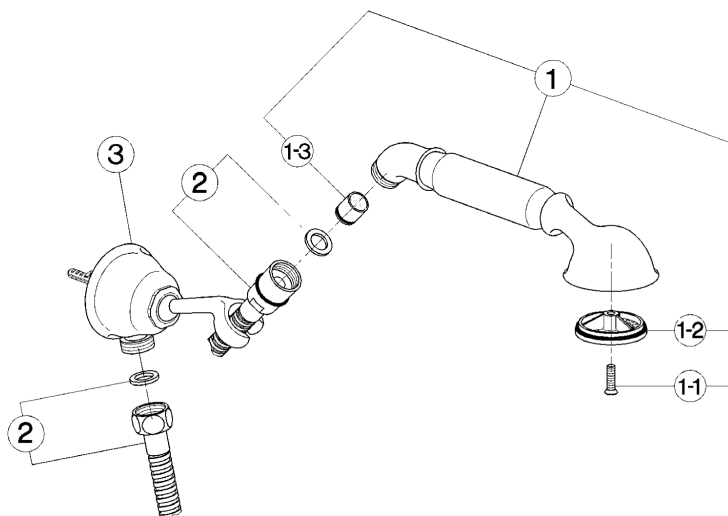

Conjunto ducha duplex con toma de agua ARCANA COMPLEMENTOS _AR003040

cisal

AR 00304

- **Supporto duplex incasso**
- **Concealed swivel wall-bracket**
- **UP-Brausset**
- **Prise d'eau**

bar	PORTATA * FLOW RATE DURCHFLOß DEBIT l/min.
0,5	7
1	10,5
2	16
3	21
4	25,5
5	29,5

* senza resistenza silenziosa (uscita libera)
without hydraulic resistance
ohne Widerstand
sans résistance hydraulique

NR.	DESCRIZIONE DESCRIPTION BESCHREIBUNG DESCRIPTION	N. CODICE CODE NO. WERKSNR. NR. CODE	NR.	DESCRIZIONE DESCRIPTION BESCHREIBUNG DESCRIPTION	N. CODICE CODE NO. WERKSNR. NR. CODE	NR.	DESCRIZIONE DESCRIPTION BESCHREIBUNG DESCRIPTION	N. CODICE CODE NO. WERKSNR. NR. CODE
1	Doccia per gruppo vasca "AR" Handshower "AR" Handbrause-WB "AR" Douchette "AR"	ZZ 90078 0	1	Supporto duplex incasso "AR" Hook handshower "AR" Wandhalter II "AR" Support - prise d'eau "AR"	ZZ 90153 0			
1-1	Vite di fissaggio diffusore per doccia in ottone Fixing screw for spray-kil handshower Befestigungsschraube 1.Einsatz 1.Br. in Messing Vis fixation diffuseur pour douchette en laiton	ZZ 92640 0						
1-2	Vite di fissaggio diffusore per doccia in ABS Fixing screw for spray-kil ABS handshower Befestigungsschraube 1. Einsatz 1. Brause in ABS Vis de fixation diffuseur pour douchette en ABS	ZZ 93401 0						
1-3	Diffusore doccia "AR" Spray-kil handshower "AR" Einsatz 1/Brause "AR" Diffuseur douchette "AR"	ZZ 90544 0						
2	Valvola anti-ritorno Ø15 per doccia Back-flow valve Ø15 Durchflusssventil Ø15 Clapet anti-retour Ø15	ZZ 92956 0						
3	Flessibile 120 cm Ø14 1/2"x1/2" DA conico Flex 120 cm Ø14 1/2"x1/2" conic Brauserschlauch 120 cm Ø14 1/2"x1/2" Flex 120 cm Ø14 1/2"x1/2"	ZZ 92766 0						

AR.22

AR003040

<https://es.cisal.it/conjunto-ducha-duplex-con-toma-de-agua-arcana-complementos-ar003040>

2024-11-25