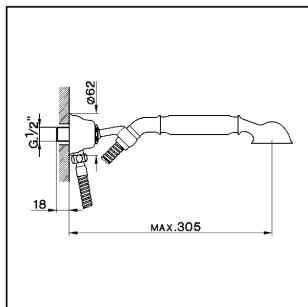

Conjunto ducha duplex con toma de agua ARCANA COMPLEMENTOS _AR003040

cisal

AR 00304

- **Supporto duplex incasso**
- **Concealed swivel wall-bracket**
- **UP-Brausset**
- **Prise d'eau**

bar	PORTATA * FLOW RATE DURCHFLOß DEBIT l/min.
0,5	7
1	10,5
2	16
3	21
4	25,5
5	29,5

* senza resistenza silenziosa (uscita libera)
without hydraulic resistance
ohne Widerstand
sans résistance hydraulique

NR.	DESCRIZIONE DESCRIPTION BESCHREIBUNG DESCRIPTION	N. CODICE CODE NO. WERKSNR. NR. CODE	NR.	DESCRIZIONE DESCRIPTION BESCHREIBUNG DESCRIPTION	N. CODICE CODE NO. WERKSNR. NR. CODE	NR.	DESCRIZIONE DESCRIPTION BESCHREIBUNG DESCRIPTION	N. CODICE CODE NO. WERKSNR. NR. CODE
1	Doccia per gruppo vasca "AR" Handshower "AR" Handbrause-WB "AR" Douchette "AR"	ZZ 90078 0	1	Supporto duplex incasso "AR" Hook handshower "AR" Wandhalter II "AR" Support - prise d'eau "AR"	ZZ 90153 0			
1-1	Vite di fissaggio diffusore per doccia in ottone Fixing screw for spray-kil handshower Befestigungsschraube 1.Einsatz 1.Br. in Messing Vis fixation diffuseur pour douchette en laiton	ZZ 92640 0						
1-2	Vite di fissaggio diffusore per doccia in ABS Fixing screw for spray-kil ABS handshower Befestigungsschraube 1. Einsatz 1. Brause in ABS Vis de fixation diffuseur pour douchette en ABS	ZZ 93401 0						
1-3	Diffusore doccia "AR" Spray-kil handshower "AR" Einsatz 1/Brause "AR" Diffuseur douchette "AR"	ZZ 90544 0						
2	Valvola anti-ritorno Ø15 per doccia Back-flow valve Ø15 Durchflusssventil Ø15 Clapet anti-retour Ø15	ZZ 92956 0						
3	Flessibile 120 cm Ø14 1/2"x1/2" DA conico Flex 120 cm Ø14 1/2"x1/2" conic Brauserschlauch 120 cm Ø14 1/2"x1/2" Flex 120 cm Ø14 1/2"x1/2"	ZZ 92766 0						