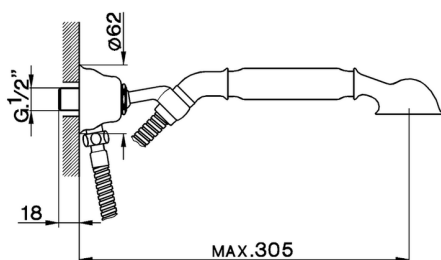

## Conjunto ducha duplex con toma de agua ARCANA COMPLEMENTOS \_AR003040

MODELO **AR003040**

Conjunto ducha duplex con toma de agua, soporte duchita articulado mural, duchita una función Arcana, flexible Latón 120 cm

### AR 00304

- **Supporto duplex incasso**
- **Concealed swivel wall-bracket**
- **UP-Brauset**
- **Prise d'eau**

bar	PORTATA * FLOW RATE DURCHFLOß DEBIT l/min.
0,5	7
1	10,5
2	16
3	21
4	25,5
5	29,5

\* senza resistenza silenziosa (uscita libera)  
without hydraulic resistance  
ohne Widerstand  
sans résistance hydraulique