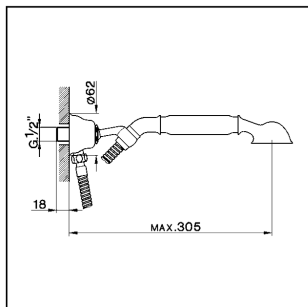

Conjunto ducha duplex con toma de agua ARCANA COMPLEMENTOS _AR003040

cisal

AR 00304

- **Supporto duplex incasso**
- **Concealed swivel wall-bracket**
- **UP-Brauset**
- **Prise d'eau**