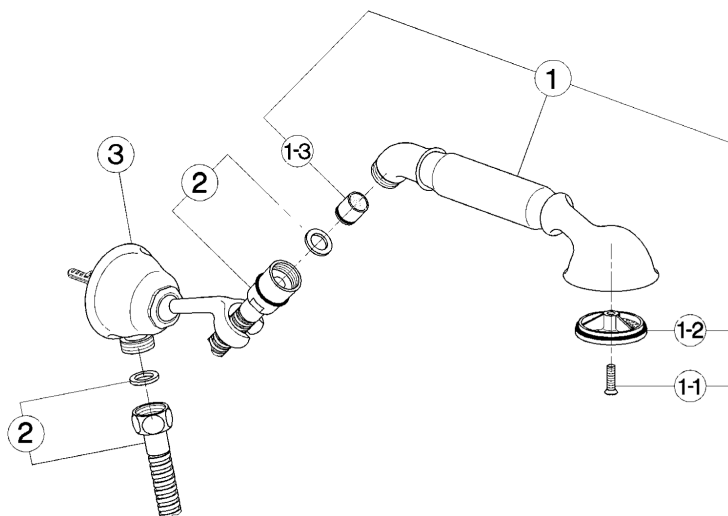

## Conjunto ducha duplex con toma de agua ARCANA COMPLEMENTOS \_AR003040

MODELO **AR003040**

Conjunto ducha duplex con toma de agua, soporte duchita articulado mural, duchita una función Arcana, flexible Latón 120 cm

### AR 00304

- **Supporto duplex incasso**
- **Concealed swivel wall-bracket**
- **UP-Brauset**
- **Prise d'eau**

bar	PORTATA * FLOW RATE DURCHFLOß DEBIT l/min.
0,5	7
1	10,5
2	16
3	21
4	25,5
5	29,5

\* senza resistenza silenziosa (uscita libera)  
without hydraulic resistance  
ohne Widerstand  
sans résistance hydraulique

NR.	DESCRIZIONE DESCRIPTION BESCHREIBUNG DESCRIPTION	N. CODICE CODE NO. WERKSNR. NR. CODE	NR.	DESCRIZIONE DESCRIPTION BESCHREIBUNG DESCRIPTION	N. CODICE CODE NO. WERKSNR. NR. CODE	NR.	DESCRIZIONE DESCRIPTION BESCHREIBUNG DESCRIPTION	N. CODICE CODE NO. WERKSNR. NR. CODE
1	Doccia per gruppo vasca "AR" Handshower "AR" Handbrause-WB "AR" Douchette "AR"	ZZ 90078 0	1	Supporto duplex incasso "AR" Hook handshower "AR" Wandhalter II "AR" Support - prise d'eau "AR"	ZZ 90153 0			
1-1	Vite di fissaggio diffusore per doccia in ottone Fixing screw for spray-kit handshower Befestigungsschraube 1.Einsatz 1.Br. in Messing Vis fixation diffuseur pour douchette en laiton	ZZ 92640 0						
1-2	Vite di fissaggio diffusore per doccia in ABS Fixing screw for spray-kit ABS handshower Befestigungsschraube 1. Einsatz 1. Brause in ABS Vis de fixation diffuseur pour douchette en ABS	ZZ 93401 0						
1-3	Diffusore doccia "AR" Spray-kit handshower "AR" Einsatz 1. Brause "AR" Diffuseur douchette "AR"	ZZ 90544 0						
2	Valvola anti-ritorno Ø15 per doccia Back-flow valve Ø15 Durchflussverhinderer Ø15 Clapet anti-retour Ø15	ZZ 92956 0						
3	Flessibile 120 cm Ø14 1/2"x1/2" DA conico Flex 120 cm Ø14 1/2"x1/2" conic Brauseschlauch 120 cm Ø14 1/2"x1/2" Flex 120 cm Ø14 1/2"x1/2"	ZZ 92766 0						