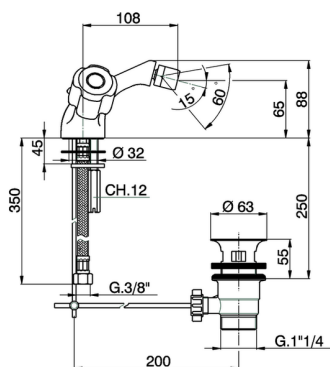

## Bidé monomando TR\_TR000558

MODELO **TR000558**

Bidé monomando, con desagüe automático 1" 1/4, latiguillos acero G.3/8", sin manetas

ACABADOS DISPONIBLES

 **21** 21 Cromo

CARACTERÍSTICAS

2025-01-03