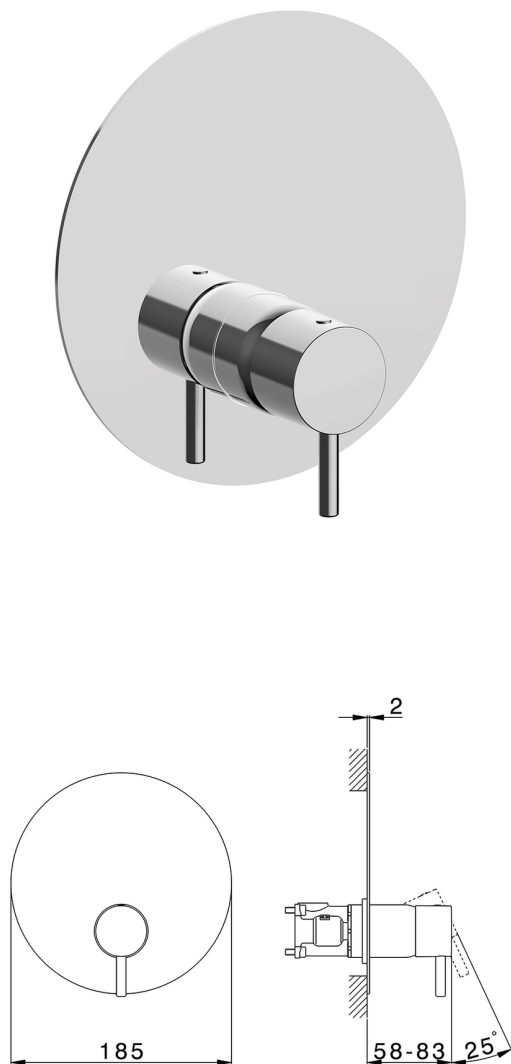

Conjunto Monomando para One-Box SLIM_SM0BM010

MODELO **SM0BM010**

Conjunto Monomando para One-Box, 1 salida, profundidad mínima de instalación 67 mm, sin parte empotrada, para art. ZA00B030-ZA00B031

ACABADOS DISPONIBLES

- **21** 21 Cromo
- **2B** 2B Niquel Brillo
- **40** 40 Negro Mate
- **4Q** 4Q Blanco Mate

CARACTERÍSTICAS

Recambio Cartucho **ZZ97179000**

Cartucho Monomando 35 mm

Instalación **Empotrado**

Empotrado 2 **ZA00B031**

ZA00B030