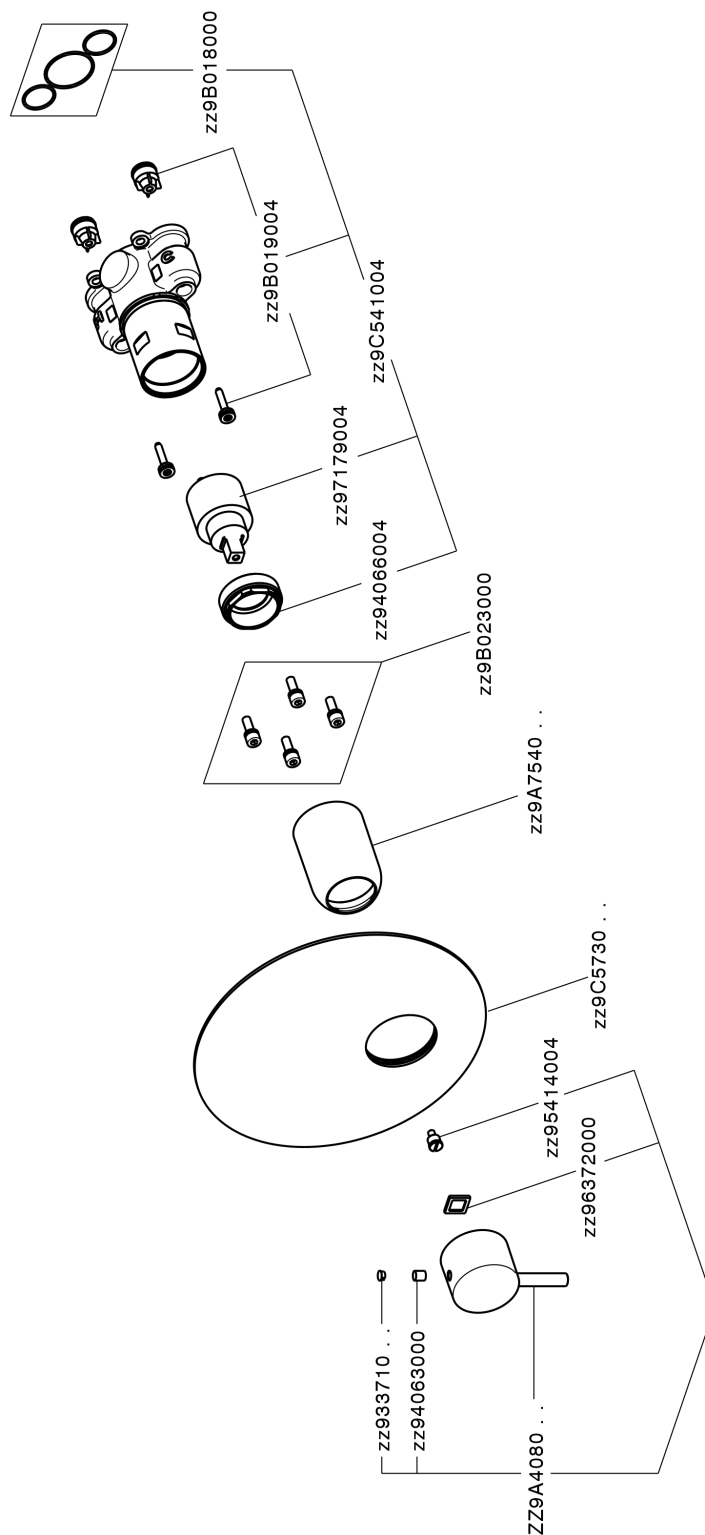

Conjunto Monomando para One-Box SLIM_SM0BM010

SM0BM010

<https://es.cisal.it/conjunto-monomando-para-one-box-slim-sm0bm010>