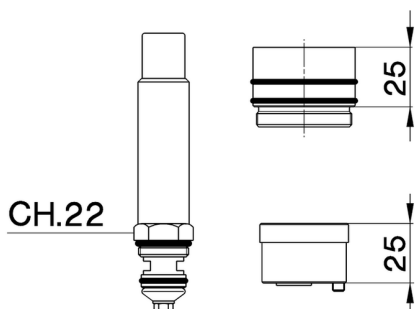

Alargador +25 mm COMPLEMENTOS_ZA008030

MODELO **ZA008030**

Alargador 25 mm, para monomando bañera empotrado art.210, serie LS,PU,LM,CU,CE

ACABADOS DISPONIBLES

21 21 Cromo

2A 2A Niquel Satinado Cepillado

CARACTERÍSTICAS