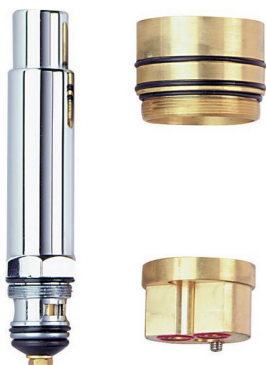

Alargador +25 mm COMPLEMENTOS_ZA008030

MODELO **ZA008030**

Alargador 25 mm, para monomando bañera empotrado art.210, serie LS,PU,LM,CU,CE

ACABADOS DISPONIBLES

21 21 Cromo

2A 2A Niquel Satinado Cepillado

CARACTERÍSTICAS