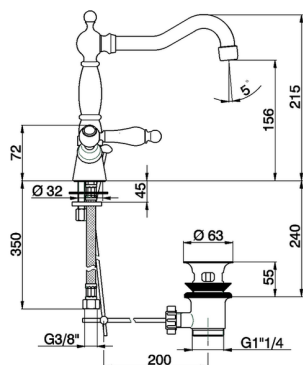

ACABADOS DISPONIBLES

- **21** 21 Cromo
- **24** 24 Oro
- **26** 26 Cobre Viejo
- **27** 27 Bronce Viejo
- **2A** 2A Niquel Satinado Cepillado
- **74** 74 Cromo/Oro