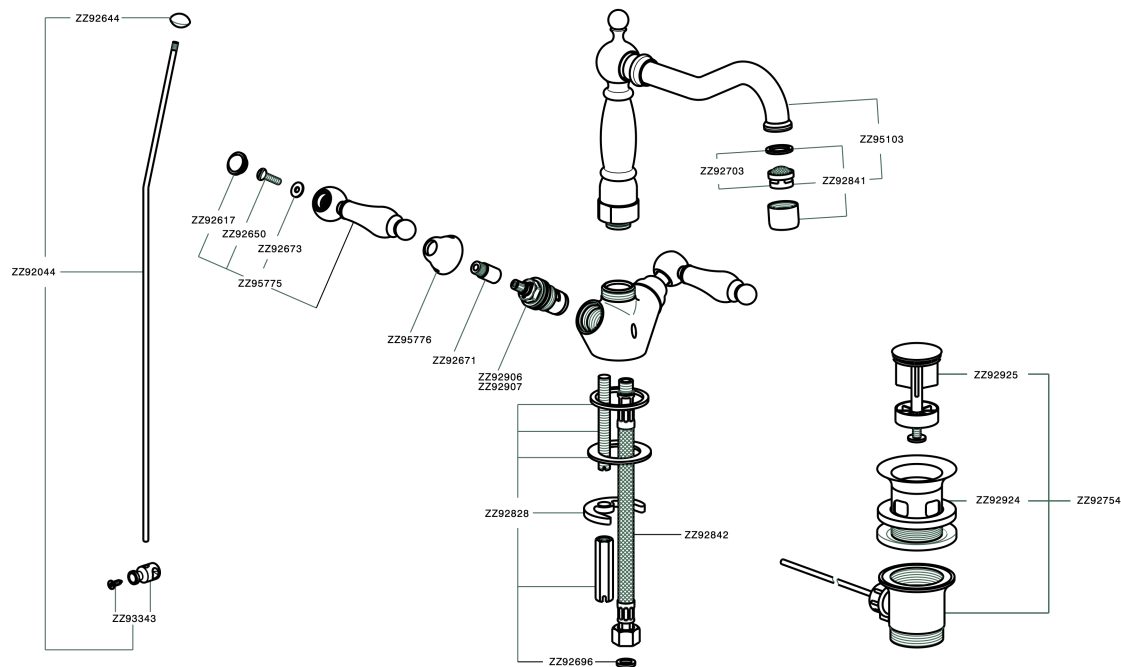

## Lavabo ARCANA TOSCANA\_TS000521

MODELO **TS000521**

Lavabo, con desagüe automático 1"1/4, latiguillos acero G.3/8"

### ACABADOS DISPONIBLES

-  **21** 21 Cromo
-  **24** 24 Oro
-  **26** 26 Cobre Viejo
-  **27** 27 Bronce Viejo
-  **2A** 2A Niquel Satinado Cepillado
-  **74** 74 Cromo/Oro

## Lavabo ARCANA TOSCANA\_TS000521

TS000521

<https://es.cisal.it/lavabo-arcana-toscana-ts000521>

2026-05-03