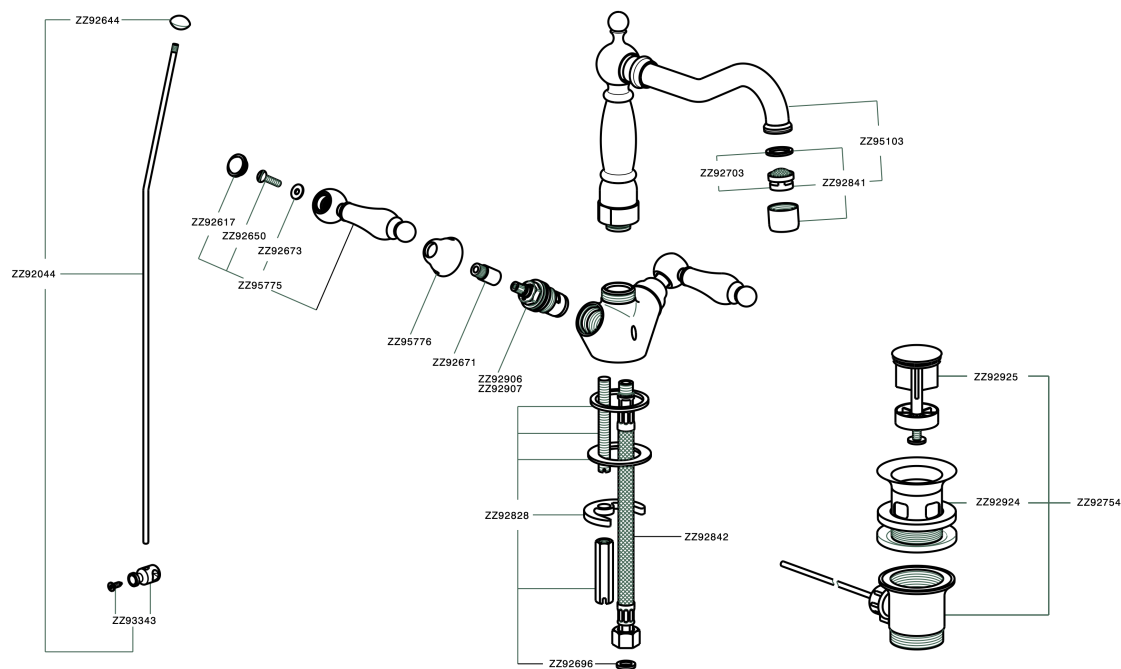

Lavabo ARCANA TOSCANA_TS000521

MODELO **TS000521**

Lavabo, con desagüe automático 1"1/4, latiguillos acero G.3/8"

ACABADOS DISPONIBLES

-  **21** 21 Cromo
-  **24** 24 Oro
-  **26** 26 Cobre Viejo
-  **27** 27 Bronce Viejo
-  **2A** 2A Niquel Satinado Cepillado
-  **74** 74 Cromo/Oro

CARACTERÍSTICAS

Lavabo ARCANA TOSCANA_TS000521

TS000521

<https://es.cisal.it/lavabo-arcana-toscana-ts000521>

2026-05-03