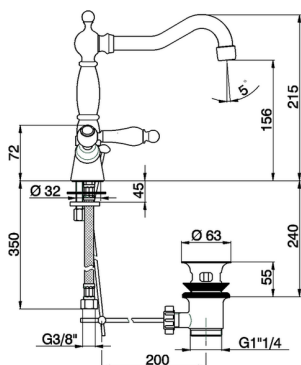

Lavabo ARCANA TOSCANA_TS000521

MODELO **TS000521**

Lavabo, con desagüe automático 1"1/4, latiguillos acero G.3/8"

ACABADOS DISPONIBLES

-  **21** 21 Cromo
-  **24** 24 Oro
-  **26** 26 Cobre Viejo
-  **27** 27 Bronce Viejo
-  **2A** 2A Niquel Satinado Cepillado
-  **74** 74 Cromo/Oro

CARACTERÍSTICAS

Lavabo ARCANA TOSCANA_TS000521

TS000521

<https://es.cisal.it/lavabo-arcana-toscana-ts000521>

2026-05-03