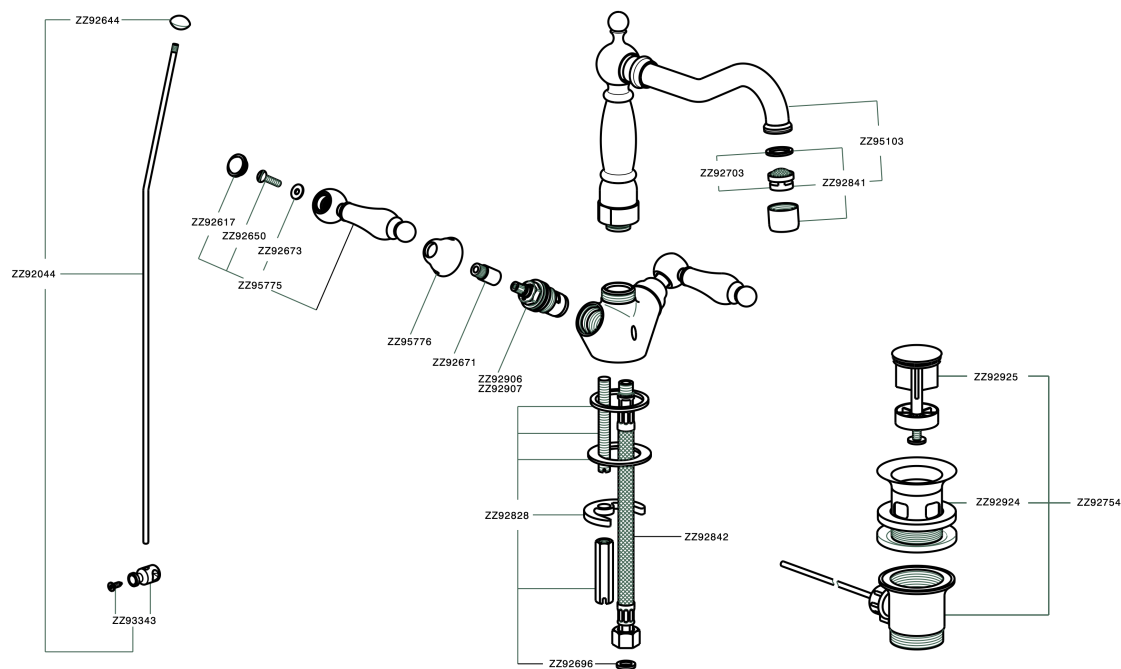

Lavabo ARCANA TOSCANA_TS000521

TS000521

<https://es.cisal.it/lavabo-arcana-toscana-ts000521>

2026-06-17