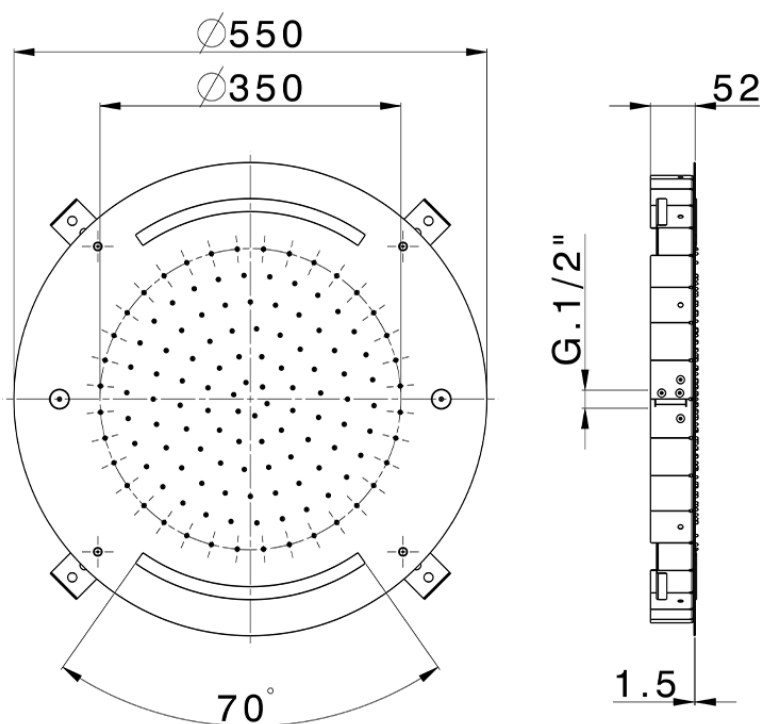

Rociador de techo con cromoterapia Ø 550 mm WELLNESS_ZS0C0045

ZS0C0045

<https://es.cisal.it/rociador-de-techo-con-cromoterapia-o-550-mm-wellness-zs0c0045>

2024-11-15