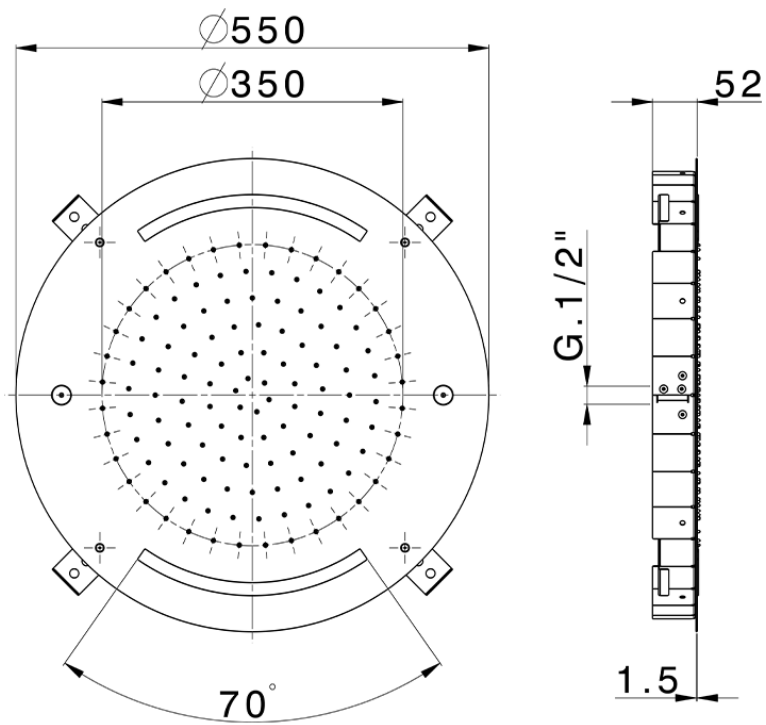

Rociador de techo con cromoterapia Ø 550 mm WELLNESS_ZS0C0045

ZS0C0045

<https://es.cisal.it/rociador-de-techo-con-cromoterapia-o-550-mm-wellness-zs0c0045>

2024-11-15