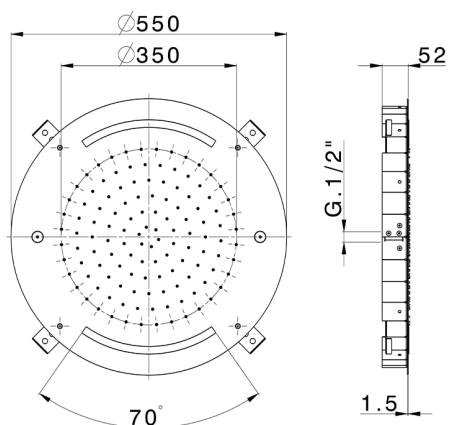

Rociador de techo con cromoterapia Ø 550 mm WELLNESS_ZS0C0045

MODELO **ZS0C0045**

Rociador de techo con cromoterapia Ø 550 mm, funciones lluvia y cromoterapia, con teclado empotrado incluido, acero inoxidable AISI 304

ACABADOS DISPONIBLES

- **40** 40 Negro Mate
- **4Q** 4Q Blanco Mate
- **5G** 5G Oro Rosa
- **D1** D1 Inox Cepillado
- **D2** D2 Inox brillo

CARACTERÍSTICAS

2024-11-15